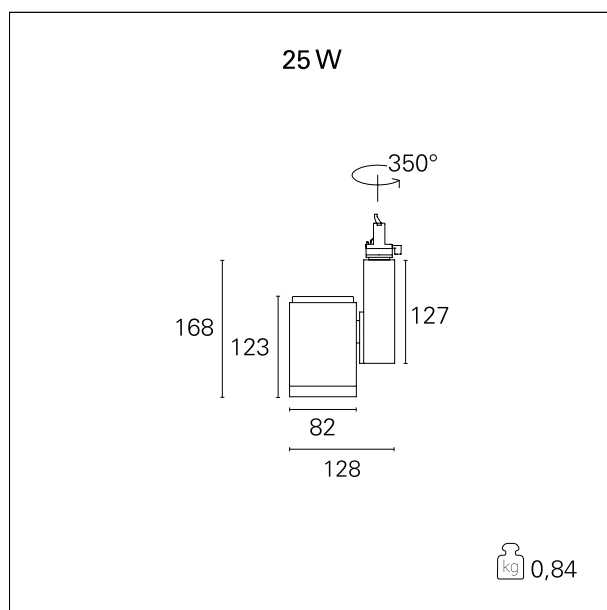

#### CARATTERISTICHE APPARECCHIO

tipo di installazione  
materiale  
colore  
potenza  
lumen output - emissione totale  
efficacia  
dimensioni  
peso netto

**proiettori da binario**  
**alluminio**  
**bianco**  
**25 W**  
**2450 lm**  
**98 lm/W**  
**128 x 168 mm.**  
**0,85 kg.**