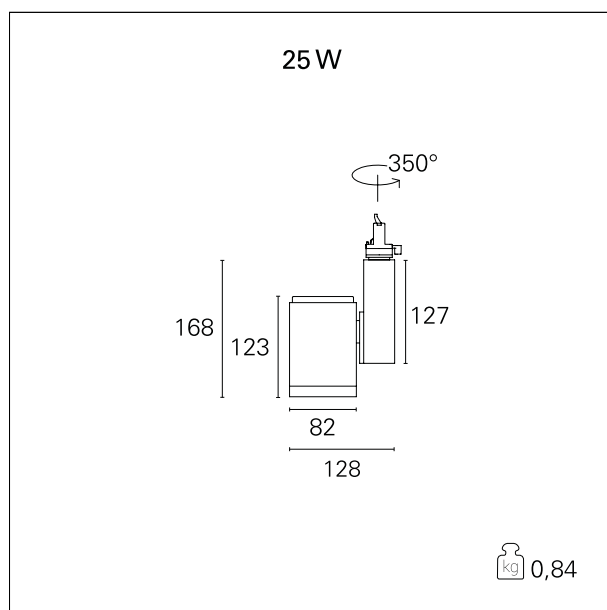

Ska

RTL46211 - 25 W - 2400 lmen - 60° - Wide / 25 W / 4000 K / CRI > 92

DESCRIZIONE

I proiettori della serie SKA sono particolarmente indicati per l'illuminazione degli ambienti commerciali come i negozi e gli store. Le elevate prestazioni illuminotecniche consentono di illuminare adeguatamente le superfici espositive e gli oggetti esposti. I proiettori della serie Ska sono equipaggiati con driver e led CoB selezionati (prime brand) e le qualità cromatiche della luce (CRI > 90 e SDCM < 3) garantiscono un'ottima resa del colore degli oggetti illuminati. L'emissione della luce è gestita con riflettori ottici intercambiabili ad alto rendimento per ottenere la massima efficienza ottica e la massima flessibilità dell'impianto. Disponibili nelle versioni On / Off e DALI.

switch **On:Off**

CARATTERISTICHE APPARECCHIO

tipo di installazione	proiettori da binario
materiale	alluminio
colore	bianco
potenza	25 W
lumen output - emissione totale	2415 lm
efficacia	97 lm/W
dimensioni	128 x 168 mm.
peso netto	0,85 kg.

CARATTERISTICHE ELETTRICHE

alimentazione	220÷240 V
tipo di alimentazione	On:Off
classe di isolamento	Classe I

CARATTERISTICHE MECCANICHE

IP apparecchio	IP20
----------------	-------------

Ska

RTL46211 - 25 W - 2400 lmen - 60° - Wide / 25 W / 4000 K / CRI > 92