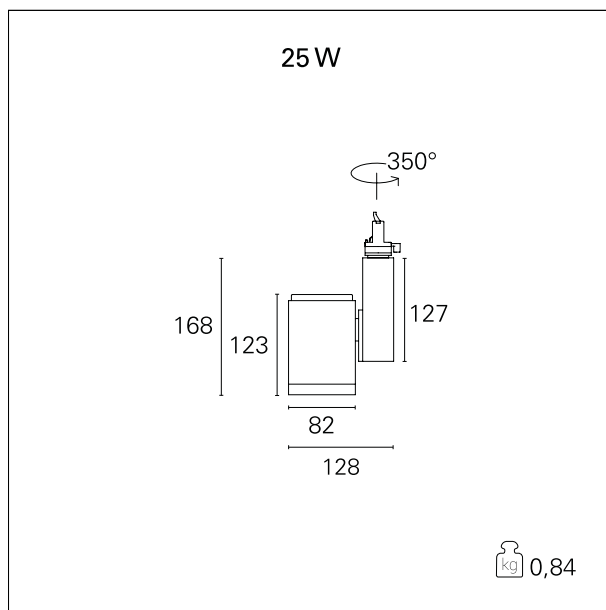

### Ska

**RTL46212DA** - 25 W - 2400 lmen - 60° - Wide / 25 W / 4000 K / CRI > 92

#### CARATTERISTICHE APPARECCHIO

tipo di installazione  
materiale  
colore  
potenza  
lumen output - emissione totale  
efficacia  
dimensioni  
peso netto

**proiettori da binario**  
**alluminio**  
**nero**  
**25 W**  
**2450 lm**  
**98 lm/W**  
**128 x 168 mm.**  
**0,85 kg.**