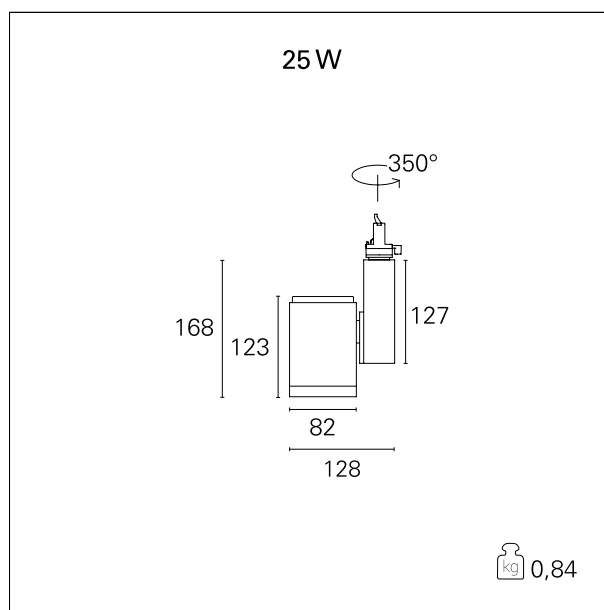

Ska

RTL46212 - 25 W - 2400 lmen - 60° - Wide / 25 W / 4000 K / CRI > 92

DESCRIZIONE

I proiettori della serie SKA sono particolarmente indicati per l'illuminazione degli ambienti commerciali come i negozi e gli store. Le elevate prestazioni illuminotecniche consentono di illuminare adeguatamente le superfici espositive e gli oggetti esposti. I proiettori della serie Ska sono equipaggiati con driver e led CoB selezionati (prime brand) e le qualità cromatiche della luce (CRI > 90 e SDCM < 3) garantiscono un'ottima resa del colore degli oggetti illuminati. L'emissione della luce è gestita con riflettori ottici intercambiabili ad alto rendimento per ottenere la massima efficienza ottica e la massima flessibilità dell'impianto. Disponibili nelle versioni On / Off e DALI.

switch **On:Off**

CARATTERISTICHE APPARECCHIO

tipo di installazione	proiettori da binario
materiale	alluminio
colore	nero
potenza	25 W
lumen output - emissione totale	2415 lm
efficacia	97 lm/W
dimensioni	128 x 168 mm.
peso netto	0,85 kg.

CARATTERISTICHE ELETTRICHE

alimentazione	220÷240 V
tipo di alimentazione	On:Off
classe di isolamento	Classe I

CARATTERISTICHE MECCANICHE

IP apparecchio	IP20
----------------	-------------

Ska

RTL46212 - 25 W - 2400 lmen - 60° - Wide / 25 W / 4000 K / CRI > 92

CARATTERISTICHE DRIVER

tipo di alimentatore	On÷Off
temperatura di esercizio	-20°C ÷ 45°C

CARATTERISTICHE ILLUMINOTECNICHE

effetto luminoso	wide
apertura di fascio - diretta	60°
cut-off	32°

Ska

RTL46212 - 25 W - 2400 lmen - 60° - Wide / 25 W / 4000 K / CRI > 92