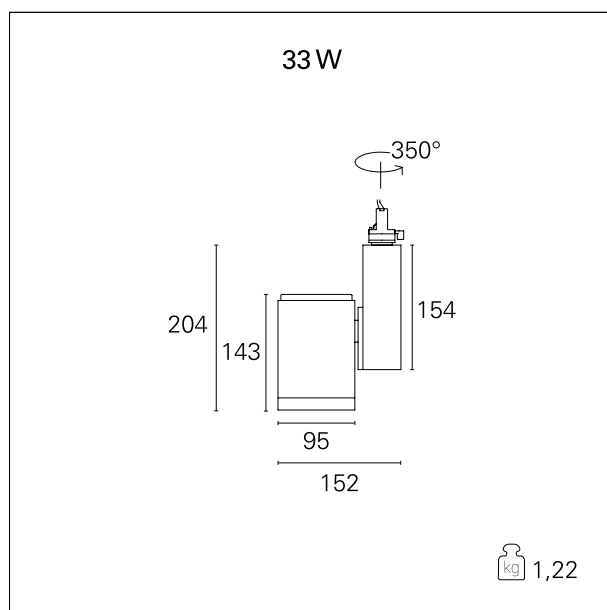

Ska

RTL46301DA - 33 W - 3200 lumen - 15° - Spot / 33 W / 3000 K / CRI > 92

DESCRIZIONE

I proiettori della serie SKA sono particolarmente indicati per l'illuminazione degli ambienti commerciali come i negozi e gli store. Le elevate prestazioni illuminotecniche consentono di illuminare adeguatamente le superfici espositive e gli oggetti esposti. I proiettori della serie Ska sono equipaggiati con driver e led CoB selezionati (prime brand) e le qualità cromatiche della luce (CRI > 90 e SDCM < 3) garantiscono un'ottima resa del colore degli oggetti illuminati. L'emissione della luce è gestita con riflettori ottici intercambiabili ad alto rendimento per ottenere la massima efficienza ottica e la massima flessibilità dell'impianto. Disponibili nelle versioni On / Off e DALI.

switch

DALI

CARATTERISTICHE APPARECCHIO

tipo di installazione
materiale
colore
potenza
lumen output - emissione totale
efficacia
dimensioni
peso netto

proiettori da binario
alluminio
bianco
33 W
3164 lm
96 lm/W
152 x 204 mm.
1,1 kg.

CARATTERISTICHE ELETTRICHE

alimentazione
tipo di alimentazione
classe di isolamento

220÷240 V
DALI
Classe I

CARATTERISTICHE MECCANICHE

IP apparecchio

IP20

Ska

RTL46301DA - 33 W - 3200 lumen - 15° - Spot / 33 W / 3000 K / CRI > 92

CARATTERISTICHE DRIVER

tipo di alimentatore	DALI
temperatura di esercizio	-20°C ÷ 45°C

CARATTERISTICHE ILLUMINOTECNICHE

effetto luminoso	spot
apertura di fascio - diretta	15°
cut-off	32°

Ska

RTL46301DA - 33 W - 3200 lumen - 15° - Spot / 33 W / 3000 K / CRI > 92