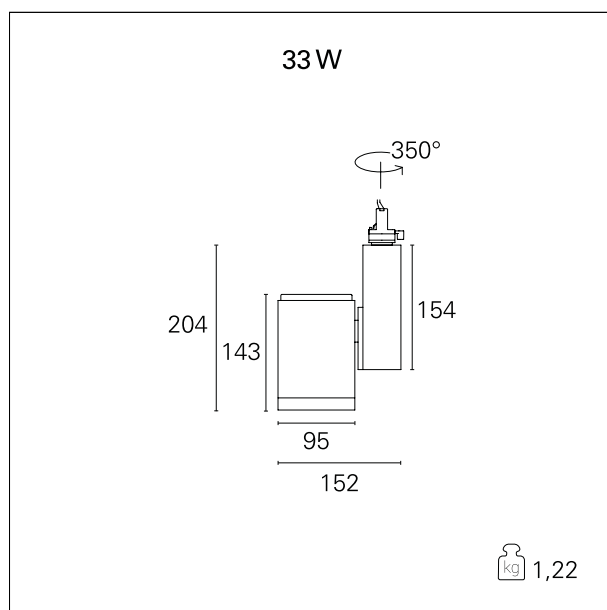

Ska

RTL46301 - 33 W - 3200 lumen - 15° - Spot / 33 W / 3000 K / CRI > 92

DESCRIZIONE

I proiettori della serie SKA sono particolarmente indicati per l'illuminazione degli ambienti commerciali come i negozi e gli store. Le elevate prestazioni illuminotecniche consentono di illuminare adeguatamente le superfici espositive e gli oggetti esposti. I proiettori della serie Ska sono equipaggiati con driver e led CoB selezionati (prime brand) e le qualità cromatiche della luce (CRI > 90 e SDCM < 3) garantiscono un'ottima resa del colore degli oggetti illuminati. L'emissione della luce è gestita con riflettori ottici intercambiabili ad alto rendimento per ottenere la massima efficienza ottica e la massima flessibilità dell'impianto. Disponibili nelle versioni On / Off e DALI.

switch

On:Off

CARATTERISTICHE APPARECCHIO

tipo di installazione
materiale
colore
potenza
lumen output - emissione totale
efficacia
dimensioni
peso netto

proiettori da binario
alluminio
bianco
33 W
3164 lm
96 lm/W
152 x 204 mm.
1,1 kg.

CARATTERISTICHE ELETTRICHE

alimentazione
tipo di alimentazione
classe di isolamento

220÷240 V
On:Off
Classe I

CARATTERISTICHE MECCANICHE

IP apparecchio

IP20

Ska

RTL46301 - 33 W - 3200 lumen - 15° - Spot / 33 W / 3000 K / CRI > 92

CARATTERISTICHE DRIVER

tipo di alimentatore	On÷Off
temperatura di esercizio	-20°C ÷ 45°C

CARATTERISTICHE ILLUMINOTECNICHE

effetto luminoso	spot
apertura di fascio - diretta	15°
cut-off	32°

Ska

RTL46301 - 33 W - 3200 lumen - 15° - Spot / 33 W / 3000 K / CRI > 92