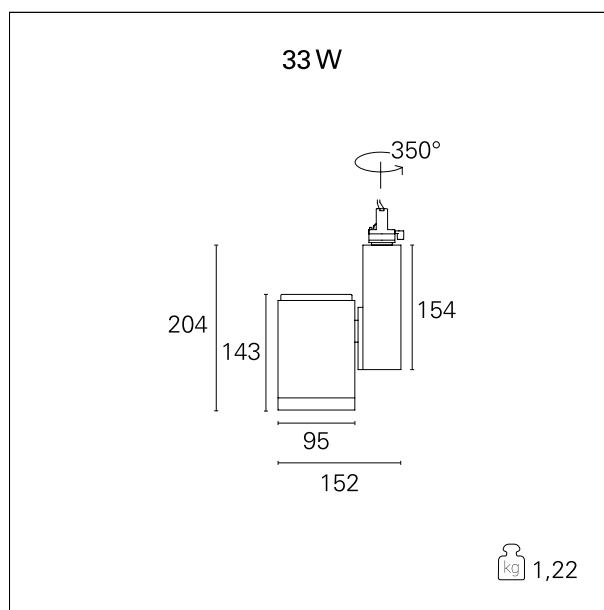

### Ska

**RTL46302** - 33 W - 3200 lumen - 15° - Spot / 33 W / 3000 K / CRI > 92

#### CARATTERISTICHE APPARECCHIO

tipo di installazione	<b>proiettori da binario</b>
materiale	<b>alluminio</b>
colore	<b>nero</b>
potenza	<b>33 W</b>
lumen output - emissione totale	<b>3164 lm</b>
efficacia	<b>96 lm/W</b>
dimensioni	<b>152 x 204 mm.</b>
peso netto	<b>1,1 kg.</b>