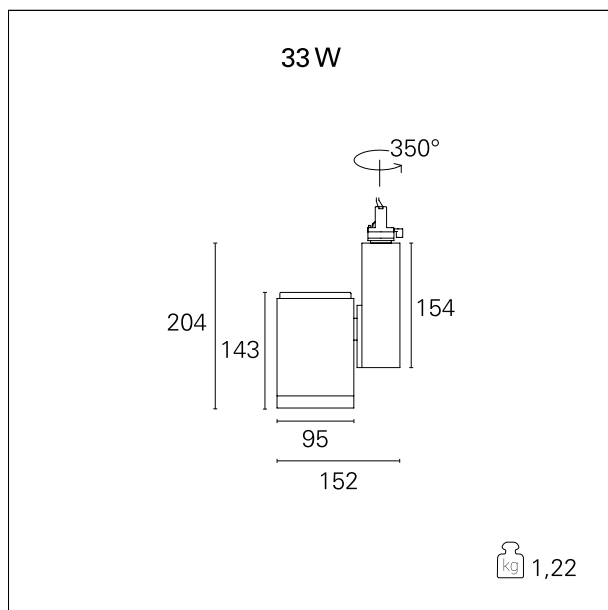

Ska

RTL46303 - 33 W - 3200 lumen - 15° - Spot / 33 W / 4000 K / CRI > 92

DESCRIZIONE

I proiettori della serie SKA sono particolarmente indicati per l'illuminazione degli ambienti commerciali come i negozi e gli store. Le elevate prestazioni illuminotecniche consentono di illuminare adeguatamente le superfici espositive e gli oggetti esposti. I proiettori della serie Ska sono equipaggiati con driver e led CoB selezionati (prime brand) e le qualità cromatiche della luce (CRI > 90 e SDCM < 3) garantiscono un'ottima resa del colore degli oggetti illuminati. L'emissione della luce è gestita con riflettori ottici intercambiabili ad alto rendimento per ottenere la massima efficienza ottica e la massima flessibilità dell'impianto. Disponibili nelle versioni On / Off e DALI.

switch

On:Off

CARATTERISTICHE APPARECCHIO

tipo di installazione
materiale
colore
potenza
lumen output - emissione totale
efficacia
dimensioni
peso netto

proiettori da binario
alluminio
bianco
33 W
3225 lm
98 lm/W
152 x 204 mm.
1,1 kg.

CARATTERISTICHE ELETTRICHE

alimentazione
tipo di alimentazione
classe di isolamento

220÷240 V
On:Off
Classe I

CARATTERISTICHE MECCANICHE

IP apparecchio

IP20

Ska

RTL46303 - 33 W - 3200 lumen - 15° - Spot / 33 W / 4000 K / CRI > 92

CARATTERISTICHE DRIVER

tipo di alimentatore	On÷Off
temperatura di esercizio	-20°C ÷ 45°C

CARATTERISTICHE ILLUMINOTECNICHE

effetto luminoso	spot
apertura di fascio - diretta	15°
cut-off	32°

Ska

RTL46303 - 33 W - 3200 lumen - 15° - Spot / 33 W / 4000 K / CRI > 92