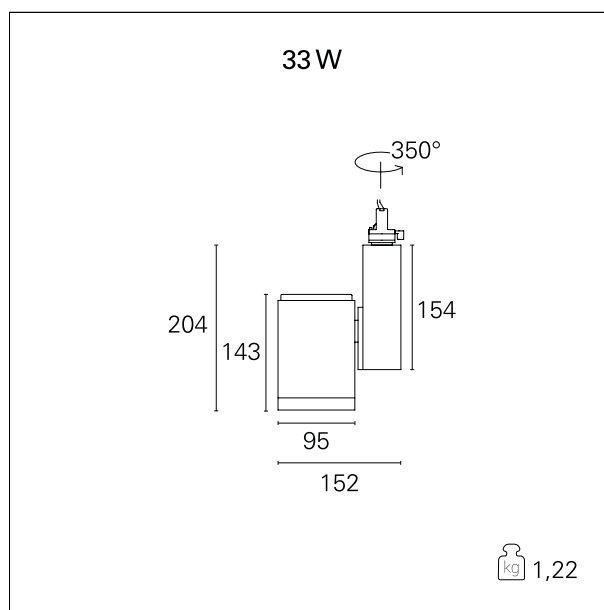

Ska

RTL46304 - 33 W - 3200 lumen - 15° - Spot / 33 W / 4000 K / CRI > 92

DESCRIZIONE

I proiettori della serie SKA sono particolarmente indicati per l'illuminazione degli ambienti commerciali come i negozi e gli store. Le elevate prestazioni illuminotecniche consentono di illuminare adeguatamente le superfici espositive e gli oggetti esposti. I proiettori della serie Ska sono equipaggiati con driver e led CoB selezionati (prime brand) e le qualità cromatiche della luce (CRI > 90 e SDCM < 3) garantiscono un'ottima resa del colore degli oggetti illuminati. L'emissione della luce è gestita con riflettori ottici intercambiabili ad alto rendimento per ottenere la massima efficienza ottica e la massima flessibilità dell'impianto. Disponibili nelle versioni On / Off e DALI.

switch

On:Off

CARATTERISTICHE APPARECCHIO

tipo di installazione
materiale
colore
potenza
lumen output - emissione totale
efficacia
dimensioni
peso netto

proiettori da binario
alluminio
nero
33 W
3225 lm
98 lm/W
152 x 204 mm.
1,1 kg.

CARATTERISTICHE ELETTRICHE

alimentazione
tipo di alimentazione
classe di isolamento

220÷240 V
On:Off
Classe I

CARATTERISTICHE MECCANICHE

IP apparecchio

IP20

Ska

RTL46304 - 33 W - 3200 lumen - 15° - Spot / 33 W / 4000 K / CRI > 92

CARATTERISTICHE DRIVER

tipo di alimentatore	On÷Off
temperatura di esercizio	-20°C ÷ 45°C

CARATTERISTICHE ILLUMINOTECNICHE

effetto luminoso	spot
apertura di fascio - diretta	15°
cut-off	32°

Ska

RTL46304 - 33 W - 3200 lumen - 15° - Spot / 33 W / 4000 K / CRI > 92