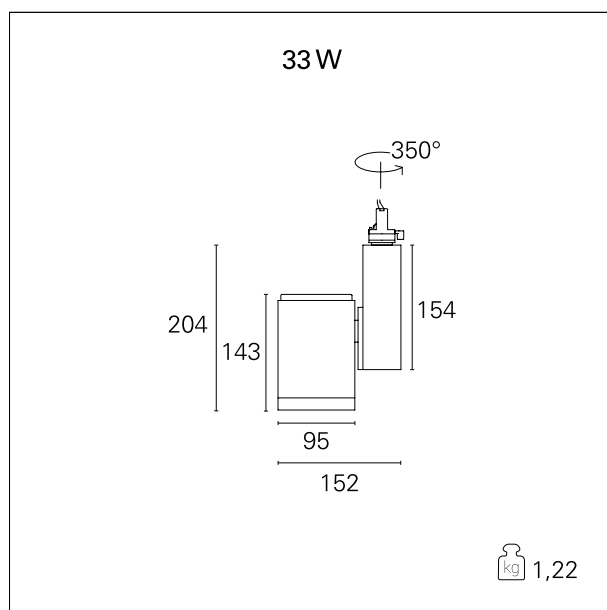

Ska

RTL46307 - 33 W - 3200 lumen - 36° - Flood / 33 W / 4000 K / CRI > 92

DESCRIZIONE

I proiettori della serie SKA sono particolarmente indicati per l'illuminazione degli ambienti commerciali come i negozi e gli store. Le elevate prestazioni illuminotecniche consentono di illuminare adeguatamente le superfici espositive e gli oggetti esposti. I proiettori della serie Ska sono equipaggiati con driver e led CoB selezionati (prime brand) e le qualità cromatiche della luce (CRI > 90 e SDCM < 3) garantiscono un'ottima resa del colore degli oggetti illuminati. L'emissione della luce è gestita con riflettori ottici intercambiabili ad alto rendimento per ottenere la massima efficienza ottica e la massima flessibilità dell'impianto. Disponibili nelle versioni On / Off e DALI.

switch

On:Off

CARATTERISTICHE APPARECCHIO

tipo di installazione
materiale
colore
potenza
lumen output - emissione totale
efficacia
dimensioni
peso netto

proiettori da binario
alluminio
bianco
33 W
3215 lm
97 lm/W
152 x 204 mm.
1,1 kg.

CARATTERISTICHE ELETTRICHE

alimentazione
tipo di alimentazione
classe di isolamento

220÷240 V
On:Off
Classe I

CARATTERISTICHE MECCANICHE

IP apparecchio

IP20

Ska

RTL46307 - 33 W - 3200 lumen - 36° - Flood / 33 W / 4000 K / CRI > 92

CARATTERISTICHE DRIVER

tipo di alimentatore	On÷Off
temperatura di esercizio	-20°C ÷ 45°C

CARATTERISTICHE ILLUMINOTECNICHE

effetto luminoso	flood
apertura di fascio - diretta	36°
cut-off	32°

Ska

RTL46307 - 33 W - 3200 lumen - 36° - Flood / 33 W / 4000 K / CRI > 92