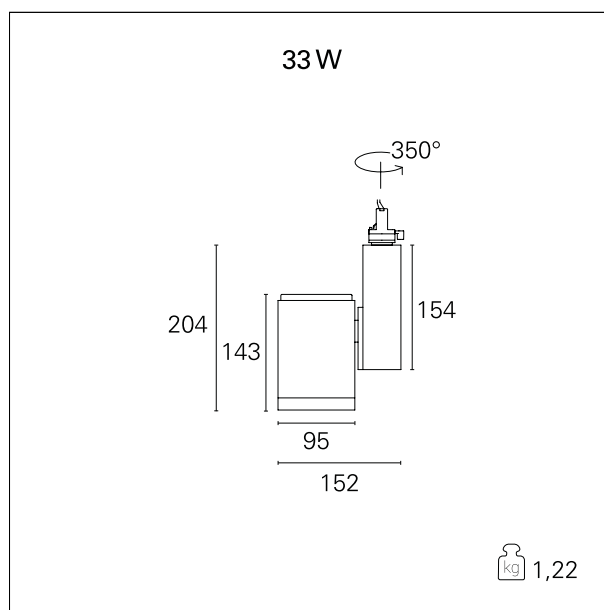

Ska

RTL46308 - 33 W - 3200 lumen - 36° - Flood / 33 W / 4000 K / CRI > 92

DESCRIZIONE

I proiettori della serie SKA sono particolarmente indicati per l'illuminazione degli ambienti commerciali come i negozi e gli store. Le elevate prestazioni illuminotecniche consentono di illuminare adeguatamente le superfici espositive e gli oggetti esposti. I proiettori della serie Ska sono equipaggiati con driver e led CoB selezionati (prime brand) e le qualità cromatiche della luce (CRI > 90 e SDCM < 3) garantiscono un'ottima resa del colore degli oggetti illuminati. L'emissione della luce è gestita con riflettori ottici intercambiabili ad alto rendimento per ottenere la massima efficienza ottica e la massima flessibilità dell'impianto. Disponibili nelle versioni On / Off e DALI.

switch **On:Off**

CARATTERISTICHE APPARECCHIO

tipo di installazione	proiettori da binario
materiale	alluminio
colore	nero
potenza	33 W
lumen output - emissione totale	3215 lm
efficacia	97 lm/W
dimensioni	152 x 204 mm.
peso netto	1,1 kg.

CARATTERISTICHE ELETTRICHE

alimentazione	220÷240 V
tipo di alimentazione	On:Off
classe di isolamento	Classe I

CARATTERISTICHE MECCANICHE

IP apparecchio	IP20
----------------	-------------

Ska

RTL46308 - 33 W - 3200 lumen - 36° - Flood / 33 W / 4000 K / CRI > 92

CARATTERISTICHE DRIVER

tipo di alimentatore	On÷Off
temperatura di esercizio	-20°C ÷ 45°C

CARATTERISTICHE ILLUMINOTECNICHE

effetto luminoso	flood
apertura di fascio - diretta	36°
cut-off	32°

Ska

RTL46308 - 33 W - 3200 lumen - 36° - Flood / 33 W / 4000 K / CRI > 92