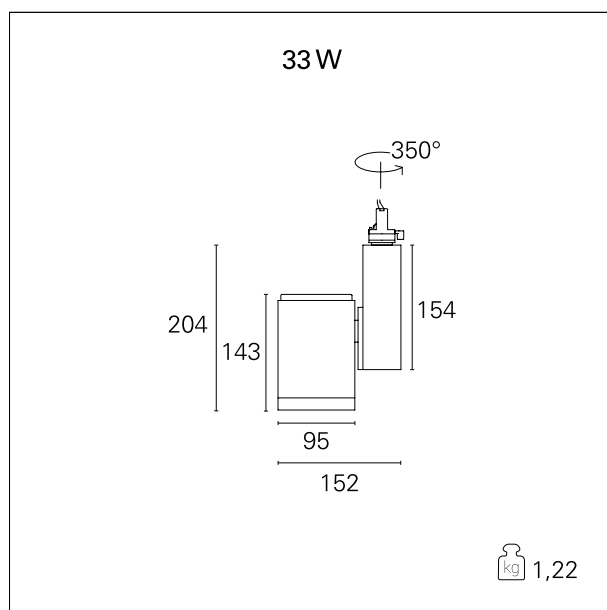

Ska

RTL46311 - 33 W - 3200 lumen - 60° - Wide / 33 W / 4000 K / CRI > 92

DESCRIZIONE

I proiettori della serie SKA sono particolarmente indicati per l'illuminazione degli ambienti commerciali come i negozi e gli store. Le elevate prestazioni illuminotecniche consentono di illuminare adeguatamente le superfici espositive e gli oggetti esposti. I proiettori della serie Ska sono equipaggiati con driver e led CoB selezionati (prime brand) e le qualità cromatiche della luce (CRI > 90 e SDCM < 3) garantiscono un'ottima resa del colore degli oggetti illuminati. L'emissione della luce è gestita con riflettori ottici intercambiabili ad alto rendimento per ottenere la massima efficienza ottica e la massima flessibilità dell'impianto. Disponibili nelle versioni On / Off e DALI.

switch

On:Off

CARATTERISTICHE APPARECCHIO

tipo di installazione
materiale
colore
potenza
lumen output - emissione totale
efficacia
dimensioni
peso netto

proiettori da binario
alluminio
bianco
33 W
3252 lm
99 lm/W
152 x 204 mm.
1,1 kg.

CARATTERISTICHE ELETTRICHE

alimentazione
tipo di alimentazione
classe di isolamento

220÷240 V
On:Off
Classe I

CARATTERISTICHE MECCANICHE

IP apparecchio

IP20

Ska

RTL46311 - 33 W - 3200 lumen - 60° - Wide / 33 W / 4000 K / CRI > 92

CARATTERISTICHE DRIVER

tipo di alimentatore	On÷Off
temperatura di esercizio	-20°C ÷ 45°C

CARATTERISTICHE ILLUMINOTECNICHE

effetto luminoso	wide
apertura di fascio - diretta	60°
cut-off	32°

Ska

RTL46311 - 33 W - 3200 lumen - 60° - Wide / 33 W / 4000 K / CRI > 92