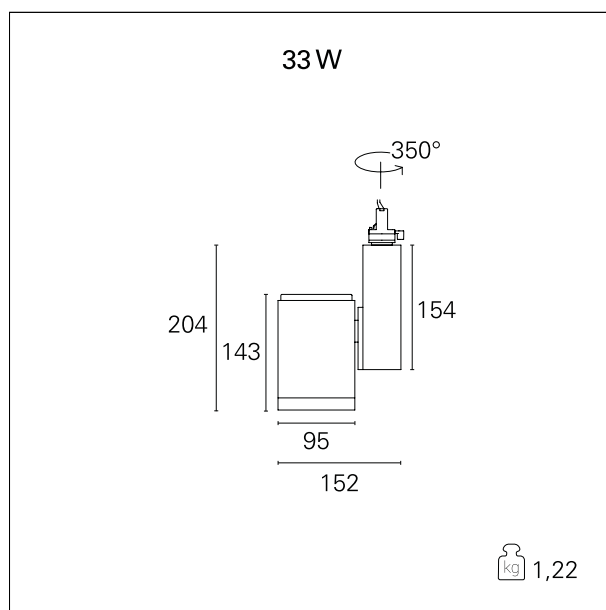

#### CARATTERISTICHE APPARECCHIO

tipo di installazione  
materiale  
colore  
potenza  
lumen output - emissione totale  
efficacia  
dimensioni  
peso netto

**proiettori da binario**  
**alluminio**  
**nero**  
**33 W**  
**3240 lm**  
**98 lm/W**  
**152 x 204 mm.**  
**1,1 kg.**