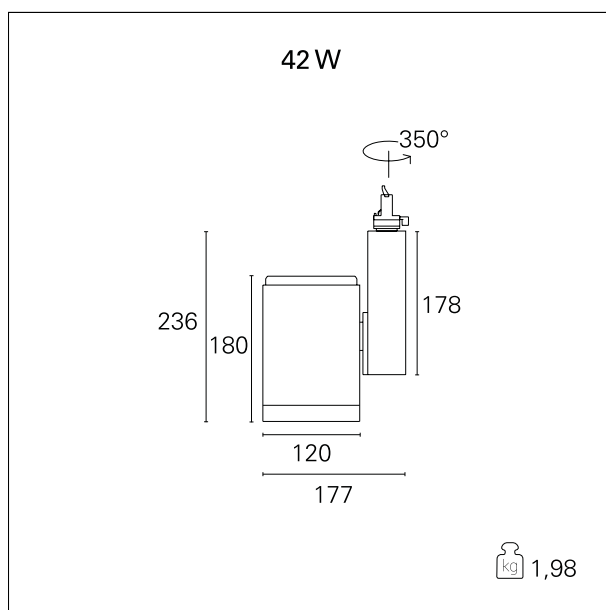

#### CARATTERISTICHE APPARECCHIO

tipo di installazione	Proiettori Binario / Soffitto
materiale	Alluminio
colore	Bianco
potenza	42 W
lumen output - emissione diretta	4285 lm
lumen output - emissione indiretta	\
lumen output - emissione totale	4285 lm
efficacia	102 lm/W
dimensioni	177 x 236 mm.
peso netto	1,95 kg