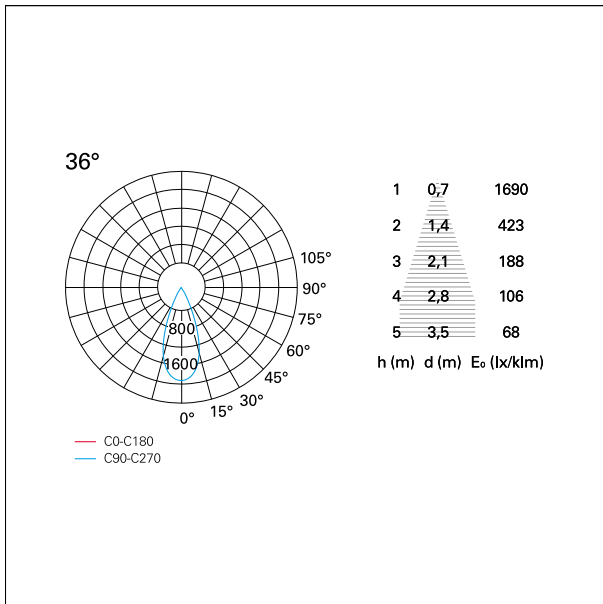

Ska

RTL46405DA - 42 W - 36° / 3000 K / CRI > 90

FOTOMETRIA

GARANZIA

periodo

5 years