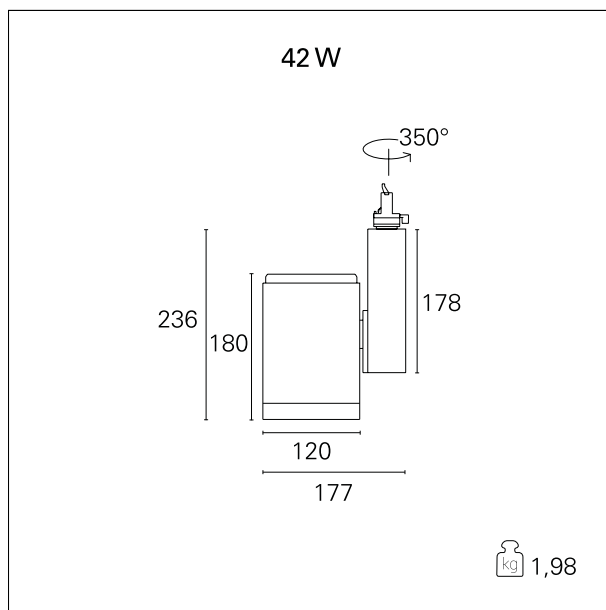

Ska

RTL46408DA - 42 W - 36° / 4000 K / CRI > 90

DESCRIZIONE

I proiettori della serie SKA sono particolarmente indicati per l'illuminazione degli ambienti commerciali come i negozi e gli store. Le elevate prestazioni illuminotecniche consentono di illuminare adeguatamente le superfici espositive e gli oggetti esposti. I proiettori della serie Ska sono equipaggiati con driver e led CoB selezionati (prime brand) e le qualità cromatiche della luce (CRI > 90 e SDCM < 3) garantiscono un'ottima resa del colore degli oggetti illuminati. L'emissione della luce è gestita con riflettori ottici intercambiabili ad alto rendimento per ottenere la massima efficienza ottica e la massima flessibilità dell'impianto. Disponibili nelle versioni On / Off e DALI.

switch

DALI

CARATTERISTICHE APPARECCHIO

tipo di installazione	Proiettori Binario / Soffitto
materiale	Alluminio
colore	Nero
potenza	42 W
lumen output - emissione diretta	4350 lm
lumen output - emissione indiretta	\
lumen output - emissione totale	4350 lm
efficacia	104 lm/W
dimensioni	177 x 236 mm.
peso netto	1,95 kg

CARATTERISTICHE ELETTRICHE

alimentazione	220÷240 V
tipo di alimentazione	DALI
classe di isolamento	Classe I

CARATTERISTICHE MECCANICHE

IP apparecchio	IP20
IP vano ottico	IP20

Ska

RTL46408DA - 42 W - 36° / 4000 K / CRI > 90