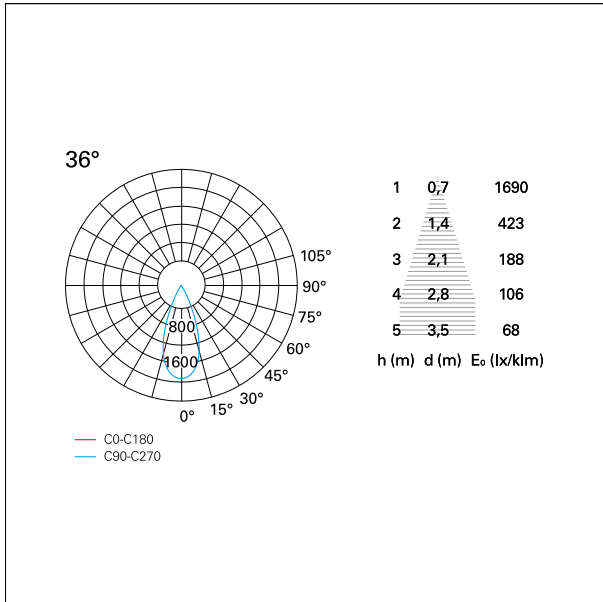

Ska

RTL46408DA - 42 W - 36° / 4000 K / CRI > 90

FOTOMETRIA

GARANZIA

periodo

5 years