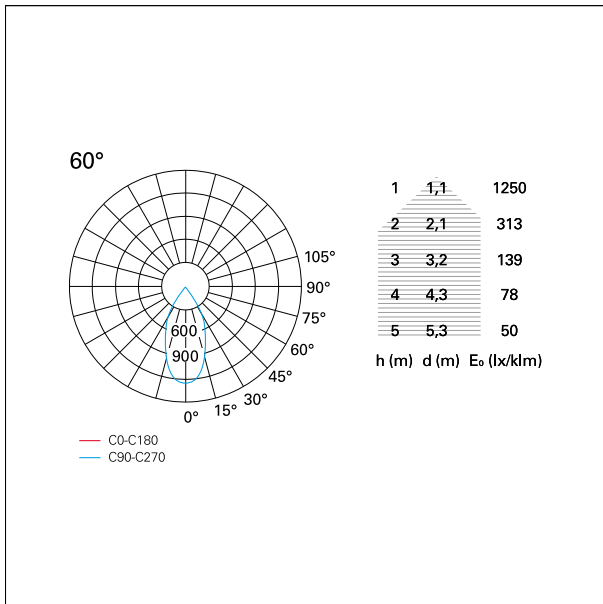

Ska

RTL46410DA - 42 W - 60° / 3000 K / CRI > 90

FOTOMETRIA

GARANZIA

periodo

5 years