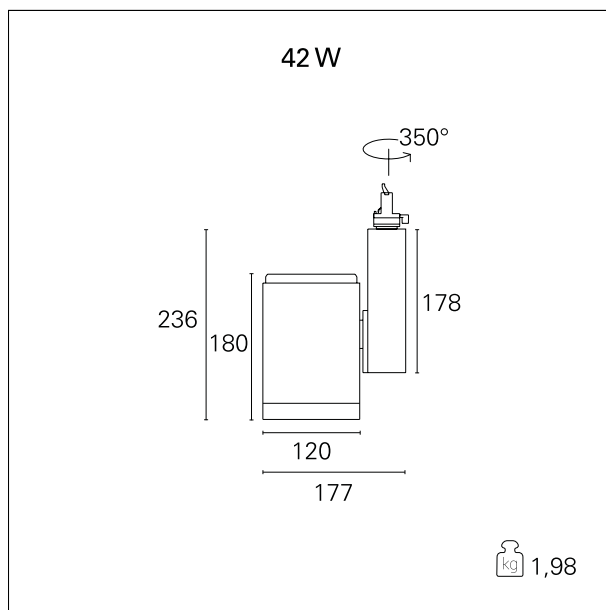

Ska

RTL46410DA - 42 W - 60° / 3000 K / CRI > 90

DESCRIZIONE

I proiettori della serie SKA sono particolarmente indicati per l'illuminazione degli ambienti commerciali come i negozi e gli store. Le elevate prestazioni illuminotecniche consentono di illuminare adeguatamente le superfici espositive e gli oggetti esposti. I proiettori della serie Ska sono equipaggiati con driver e led CoB selezionati (prime brand) e le qualità cromatiche della luce (CRI > 90 e SDCM < 3) garantiscono un'ottima resa del colore degli oggetti illuminati. L'emissione della luce è gestita con riflettori ottici intercambiabili ad alto rendimento per ottenere la massima efficienza ottica e la massima flessibilità dell'impianto. Disponibili nelle versioni On / Off e DALI.

switch

DALI

CARATTERISTICHE APPARECCHIO

tipo di installazione	Proiettori Binario / Soffitto
materiale	Alluminio
colore	Nero
potenza	42 W
lumen output - emissione diretta	4295 lm
lumen output - emissione indiretta	\
lumen output - emissione totale	4295 lm
efficacia	102 lm/W
dimensioni	177 x 236 mm.
peso netto	1,95 kg

CARATTERISTICHE ELETTRICHE

alimentazione	220÷240 V
tipo di alimentazione	DALI
classe di isolamento	Classe I

CARATTERISTICHE MECCANICHE

IP apparecchio	IP20
IP vano ottico	IP20

Ska

RTL46410DA - 42 W - 60° / 3000 K / CRI > 90