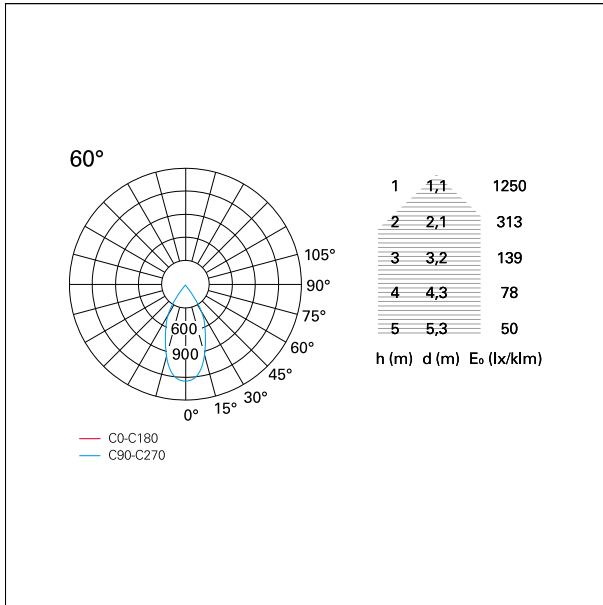

Ska

RTL46410 - 42 W - 60° / 3000 K / CRI > 90

FOTOMETRIA

GARANZIA

periodo

5 years