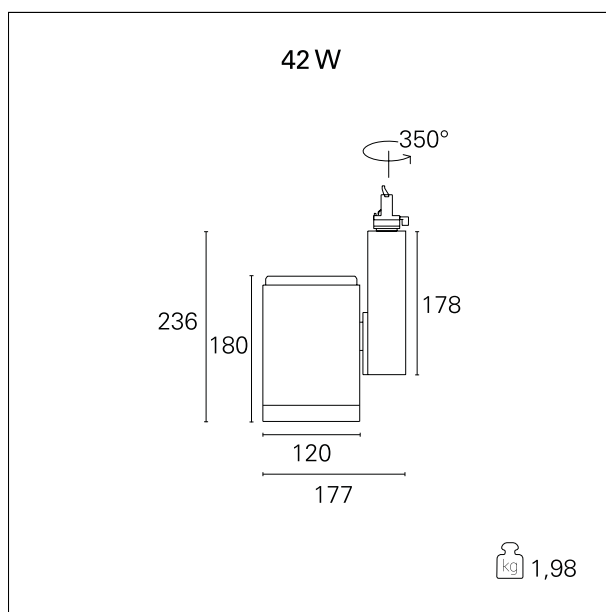

Ska

RTL46410 - 42 W - 60° / 3000 K / CRI > 90

DESCRIZIONE

I proiettori della serie SKA sono particolarmente indicati per l'illuminazione degli ambienti commerciali come i negozi e gli store. Le elevate prestazioni illuminotecniche consentono di illuminare adeguatamente le superfici espositive e gli oggetti esposti. I proiettori della serie Ska sono equipaggiati con driver e led CoB selezionati (prime brand) e le qualità cromatiche della luce (CRI > 90 e SDCM < 3) garantiscono un'ottima resa del colore degli oggetti illuminati. L'emissione della luce è gestita con riflettori ottici intercambiabili ad alto rendimento per ottenere la massima efficienza ottica e la massima flessibilità dell'impianto. Disponibili nelle versioni On / Off e DALI.

switch **On / Off**

CARATTERISTICHE APPARECCHIO

tipo di installazione	Proiettori Binario / Soffitto
materiale	Alluminio
colore	Nero
potenza	42 W
lumen output - emissione diretta	4295 lm
lumen output - emissione indiretta	\
lumen output - emissione totale	4295 lm
efficacia	102 lm/W
dimensioni	177 x 236 mm.
peso netto	1,95 kg

CARATTERISTICHE ELETTRICHE

alimentazione	220÷240 V
tipo di alimentazione	On / Off
classe di isolamento	Classe I

CARATTERISTICHE MECCANICHE

IP apparecchio	IP20
IP vano ottico	IP20

Ska

RTL46410 - 42 W - 60° / 3000 K / CRI > 90