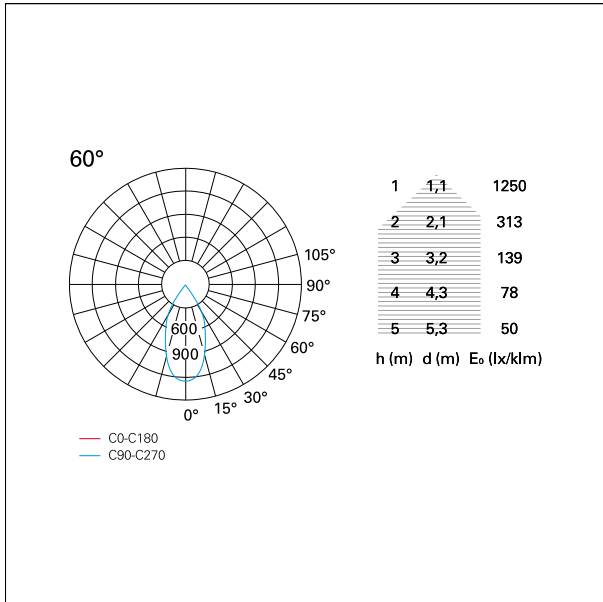

Ska

RTL46411DA - 42 W - 60° / 4000 K / CRI > 90

FOTOMETRIA

GARANZIA

periodo

5 years