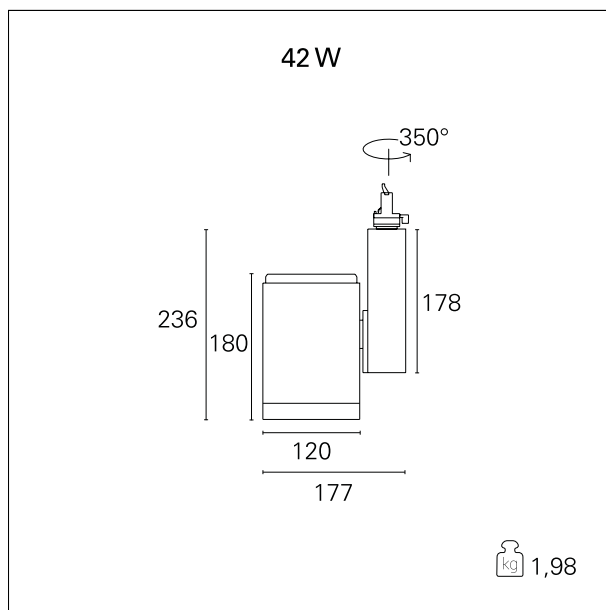

Ska

RTL46411DA - 42 W - 60° / 4000 K / CRI > 90

DESCRIZIONE

I proiettori della serie SKA sono particolarmente indicati per l'illuminazione degli ambienti commerciali come i negozi e gli store. Le elevate prestazioni illuminotecniche consentono di illuminare adeguatamente le superfici espositive e gli oggetti esposti. I proiettori della serie Ska sono equipaggiati con driver e led CoB selezionati (prime brand) e le qualità cromatiche della luce (CRI > 90 e SDCM < 3) garantiscono un'ottima resa del colore degli oggetti illuminati. L'emissione della luce è gestita con riflettori ottici intercambiabili ad alto rendimento per ottenere la massima efficienza ottica e la massima flessibilità dell'impianto. Disponibili nelle versioni On / Off e DALI.

switch

DALI

CARATTERISTICHE APPARECCHIO

tipo di installazione	Proiettori Binario / Soffitto
materiale	Alluminio
colore	Bianco
potenza	42 W
lumen output - emissione diretta	4348 lm
lumen output - emissione indiretta	\
lumen output - emissione totale	4348 lm
efficacia	104 lm/W
dimensioni	177 x 236 mm.
peso netto	1,95 kg

CARATTERISTICHE ELETTRICHE

alimentazione	220÷240 V
tipo di alimentazione	DALI
classe di isolamento	Classe I

CARATTERISTICHE MECCANICHE

IP apparecchio	IP20
IP vano ottico	IP20

Ska

RTL46411DA - 42 W - 60° / 4000 K / CRI > 90