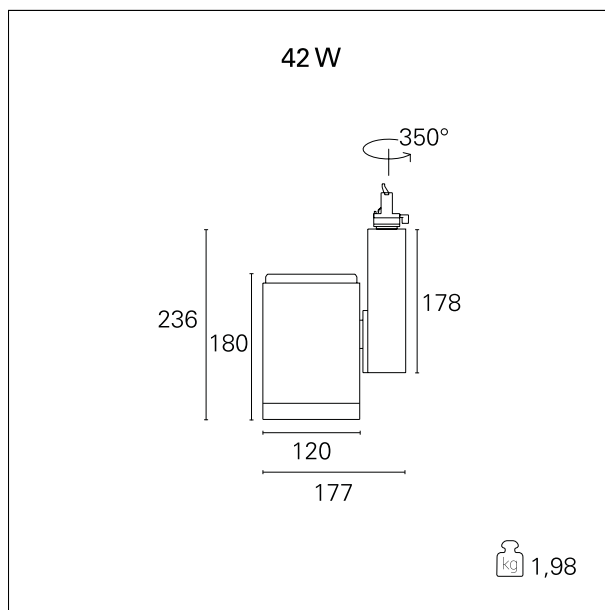

Ska

RTL46412DA - 42 W - 60° / 4000 K / CRI > 90

DESCRIZIONE

I proiettori della serie SKA sono particolarmente indicati per l'illuminazione degli ambienti commerciali come i negozi e gli store. Le elevate prestazioni illuminotecniche consentono di illuminare adeguatamente le superfici espositive e gli oggetti esposti. I proiettori della serie Ska sono equipaggiati con driver e led CoB selezionati (prime brand) e le qualità cromatiche della luce (CRI > 90 e SDCM < 3) garantiscono un'ottima resa del colore degli oggetti illuminati. L'emissione della luce è gestita con riflettori ottici intercambiabili ad alto rendimento per ottenere la massima efficienza ottica e la massima flessibilità dell'impianto. Disponibili nelle versioni On / Off e DALI.

switch

DALI

CARATTERISTICHE APPARECCHIO

tipo di installazione	Proiettori Binario / Soffitto
materiale	Alluminio
colore	Nero
potenza	42 W
lumen output - emissione diretta	4348 lm
lumen output - emissione indiretta	\
lumen output - emissione totale	4348 lm
efficacia	104 lm/W
dimensioni	177 x 236 mm.
peso netto	1,95 kg

CARATTERISTICHE ELETTRICHE

alimentazione	220÷240 V
tipo di alimentazione	DALI
classe di isolamento	Classe I

CARATTERISTICHE MECCANICHE

IP apparecchio	IP20
IP vano ottico	IP20

Ska

RTL46412DA - 42 W - 60° / 4000 K / CRI > 90