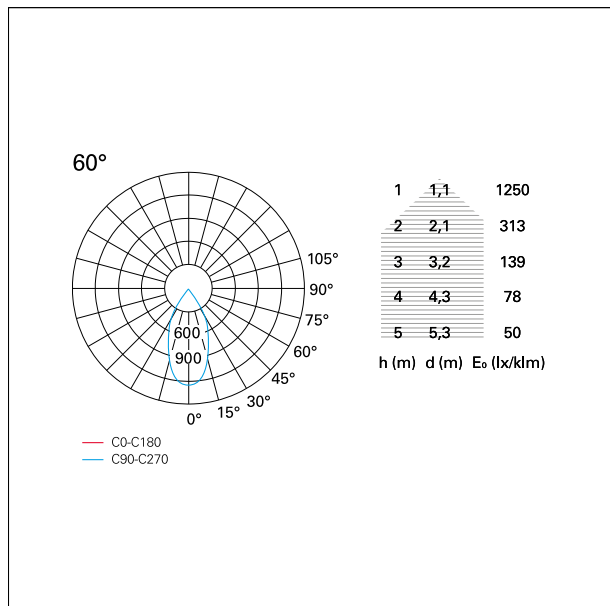

Ska

RTL46412DA - 42 W - 60° / 4000 K / CRI > 90

FOTOMETRIA

GARANZIA

periodo

5 years