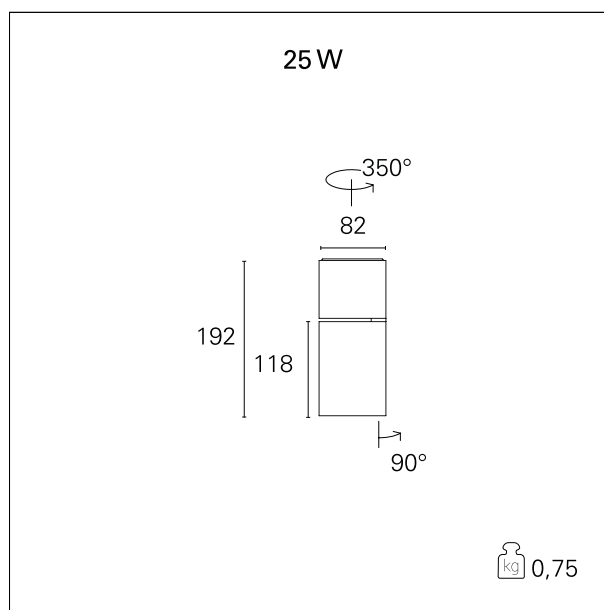

Ska Base

RTL47203 - 25 W - 2400 lumen - 15° - Spot / 25 W / 4000 K / CRI > 92

DESCRIZIONE

I proiettori della serie SKA sono particolarmente indicati per l'illuminazione degli ambienti commerciali come i negozi e gli store. Le elevate prestazioni illuminotecniche consentono di illuminare adeguatamente le superfici espositive e gli oggetti esposti. I proiettori della serie Ska sono equipaggiati con driver e led CoB selezionati (prime brand) e le qualità cromatiche della luce (CRI > 90 e SDCM < 3) garantiscono un'ottima resa del colore degli oggetti illuminati. L'emissione della luce è gestita con riflettori ottici intercambiabili ad alto rendimento per ottenere la massima efficienza ottica e la massima flessibilità dell'impianto. Disponibili nella versione On / Off.

switch

On:Off

CARATTERISTICHE APPARECCHIO

tipo di installazione
materiale
colore
potenza
lumen output - emissione totale
efficacia
dimensioni
peso netto

**proiettori con basetta
alluminio
bianco
25 W
2450 lm
98 lm/W
82 x 192 mm.
0,85 kg.**

CARATTERISTICHE ELETTRICHE

alimentazione
tipo di alimentazione
classe di isolamento

**220÷240 V
On:Off
Classe I**

CARATTERISTICHE MECCANICHE

IP apparecchio

IP20

Ska Base

RTL47203 - 25 W - 2400 lumen - 15° - Spot / 25 W / 4000 K / CRI > 92

CARATTERISTICHE DRIVER

tipo di alimentatore	On:Off
temperatura di esercizio	-20°C ÷ 45°C

CARATTERISTICHE ILLUMINOTECNICHE

effetto luminoso	spot
apertura di fascio - diretta	15°
cut-off	32°

FOTOMETRIA