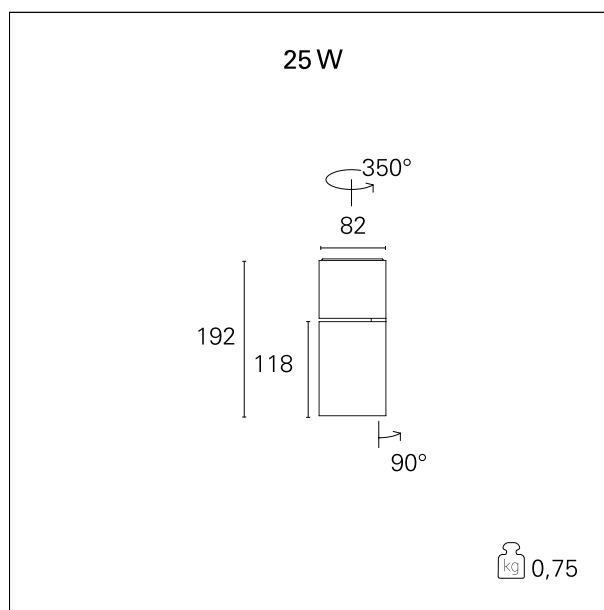

Ska Base

RTL47204 - 25 W - 2400 lumen - 15° - Spot / 25 W / 4000 K / CRI > 92

DESCRIZIONE

I proiettori della serie SKA sono particolarmente indicati per l'illuminazione degli ambienti commerciali come i negozi e gli store. Le elevate prestazioni illuminotecniche consentono di illuminare adeguatamente le superfici espositive e gli oggetti esposti. I proiettori della serie Ska sono equipaggiati con driver e led CoB selezionati (prime brand) e le qualità cromatiche della luce (CRI > 90 e SDCM < 3) garantiscono un'ottima resa del colore degli oggetti illuminati. L'emissione della luce è gestita con riflettori ottici intercambiabili ad alto rendimento per ottenere la massima efficienza ottica e la massima flessibilità dell'impianto. Disponibili nella versione On / Off.

switch

On:Off

CARATTERISTICHE APPARECCHIO

tipo di installazione
materiale
colore
potenza
lumen output - emissione totale
efficacia
dimensioni
peso netto

**proiettori con basetta
alluminio
nero
25 W
2450 lm
98 lm/W
82 x 192 mm.
0,85 kg.**

CARATTERISTICHE ELETTRICHE

alimentazione
tipo di alimentazione
classe di isolamento

**220÷240 V
On:Off
Classe I**

CARATTERISTICHE MECCANICHE

IP apparecchio

IP20

Ska Base

RTL47204 - 25 W - 2400 lumen - 15° - Spot / 25 W / 4000 K / CRI > 92

CARATTERISTICHE DRIVER

tipo di alimentatore	On:Off
temperatura di esercizio	-20°C ÷ 45°C

CARATTERISTICHE ILLUMINOTECNICHE

effetto luminoso	spot
apertura di fascio - diretta	15°
cut-off	32°

FOTOMETRIA