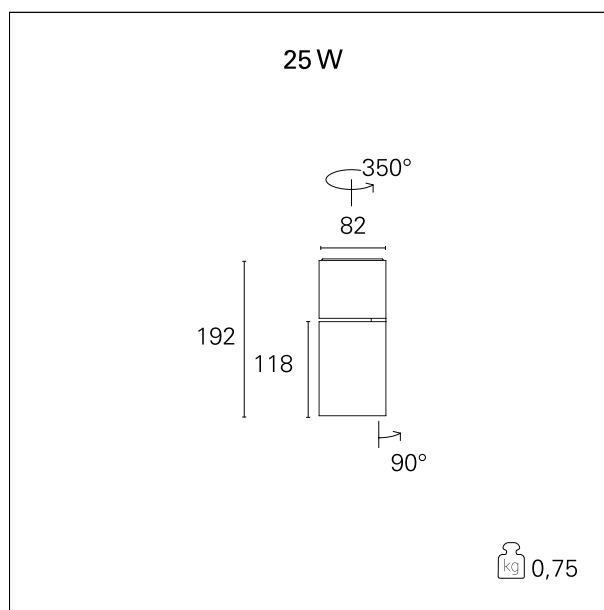

Ska Base

RTL47206 - 25 W - 2400 lumen - 36° - Flood / 25 W / 3000 K / CRI > 92

DESCRIZIONE

I proiettori della serie SKA sono particolarmente indicati per l'illuminazione degli ambienti commerciali come i negozi e gli store. Le elevate prestazioni illuminotecniche consentono di illuminare adeguatamente le superfici espositive e gli oggetti esposti. I proiettori della serie Ska sono equipaggiati con driver e led CoB selezionati (prime brand) e la qualità cromatiche della luce (CRI > 90 e SDCM < 3) garantiscono un'ottima resa del colore degli oggetti illuminati. L'emissione della luce è gestita con riflettori ottici intercambiabili ad alto rendimento per ottenere la massima efficienza ottica e la massima flessibilità dell'impianto. Disponibili nella versione On / Off.

switch

On:Off

CARATTERISTICHE APPARECCHIO

tipo di installazione
materiale
colore
potenza
lumen output - emissione totale
efficacia
dimensioni
peso netto

**proiettori con basetta
alluminio
nero
25 W
2395 lm
96 lm/W
82 x 192 mm.
0,85 kg.**

CARATTERISTICHE ELETTRICHE

alimentazione
tipo di alimentazione
classe di isolamento

**220÷240 V
On:Off
Classe I**

CARATTERISTICHE MECCANICHE

IP apparecchio

IP20

Ska Base

RTL47206 - 25 W - 2400 lumen - 36° - Flood / 25 W / 3000 K / CRI > 92