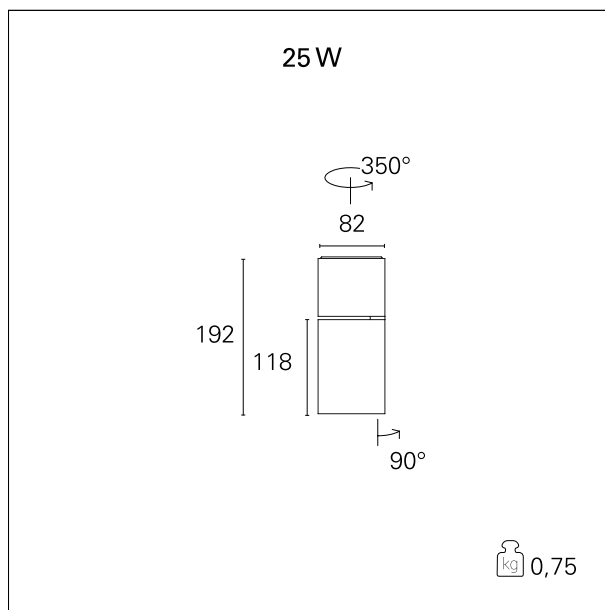

### Ska Base

**RTL47208** - 25 W - 2400 lumen - 36° - Flood / 25 W / 4000 K / CRI > 92

#### CARATTERISTICHE APPARECCHIO

tipo di installazione  
materiale  
colore  
potenza  
lumen output - emissione totale  
efficacia  
dimensioni  
peso netto

**proiettori con basetta  
alluminio  
nero  
25 W  
2450 lm  
98 lm/W  
82 x 192 mm.  
0,85 kg.**