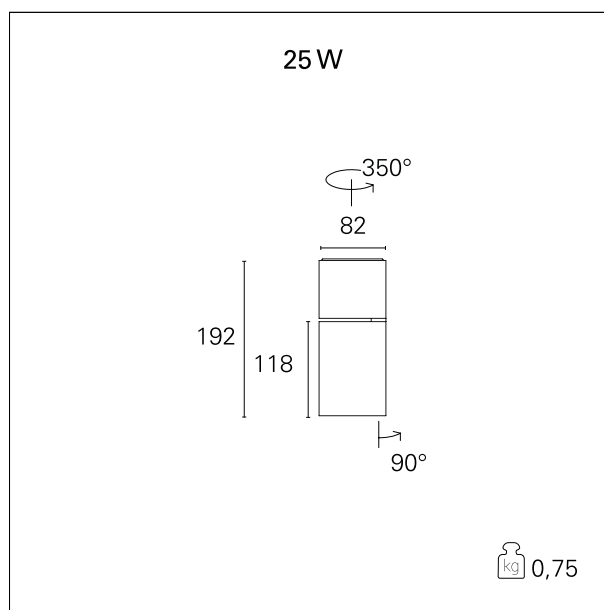

### Ska Base

**RTL47211** - 25 W - 2400 lumen - 60° - Wide / 25 W / 4000 K / CRI > 92

#### CARATTERISTICHE APPARECCHIO

tipo di installazione  
materiale  
colore  
potenza  
lumen output - emissione totale  
efficacia  
dimensioni  
peso netto

**proiettori con basetta  
alluminio  
bianco  
25 W  
2432 lm  
97 lm/W  
82 x 192 mm.  
0,85 kg.**