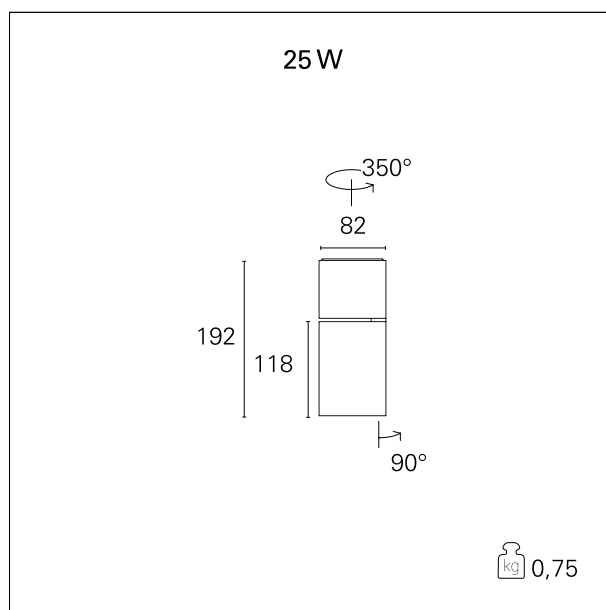

### Ska Base

**RTL47212** - 25 W - 2400 lumen - 60° - Wide / 25 W / 4000 K / CRI > 92

#### CARATTERISTICHE APPARECCHIO

tipo di installazione  
materiale  
colore  
potenza  
lumen output - emissione totale  
efficacia  
dimensioni  
peso netto

**proiettori con basetta  
alluminio  
nero  
25 W  
2432 lm  
97 lm/W  
82 x 192 mm.  
0,85 kg.**