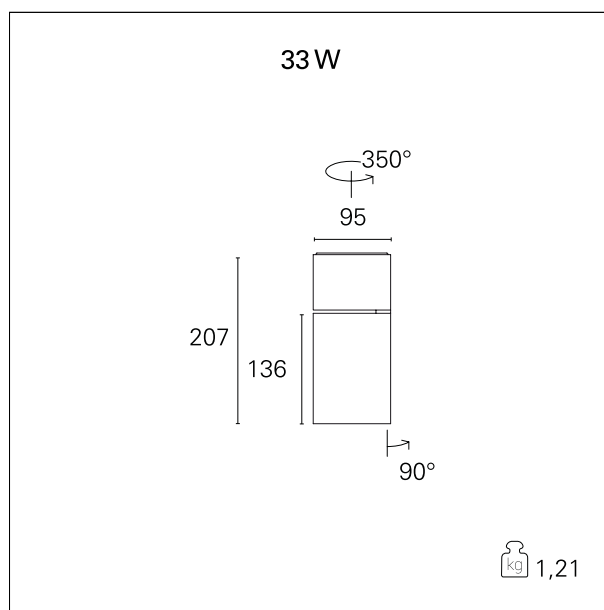

Ska Base

RTL47303 - 33 W - 3200 lumen - 15° - Spot / 33 W / 4000 K / CRI > 92

DESCRIZIONE

I proiettori della serie SKA sono particolarmente indicati per l'illuminazione degli ambienti commerciali come i negozi e gli store. Le elevate prestazioni illuminotecniche consentono di illuminare adeguatamente le superfici espositive e gli oggetti esposti. I proiettori della serie Ska sono equipaggiati con driver e led CoB selezionati (prime brand) e le qualità cromatiche della luce (CRI > 90 e SDCM < 3) garantiscono un'ottima resa del colore degli oggetti illuminati. L'emissione della luce è gestita con riflettori ottici intercambiabili ad alto rendimento per ottenere la massima efficienza ottica e la massima flessibilità dell'impianto. Disponibili nella versione On / Off.

switch

On÷Off

CARATTERISTICHE APPARECCHIO

tipo di installazione
materiale
colore
potenza
lumen output - emissione totale
efficacia
dimensioni
peso netto

**proiettori con basetta
alluminio
bianco
33 W
3235 lm
98 lm/W
95 x 207 mm.
1,1 kg.**

CARATTERISTICHE ELETTRICHE

alimentazione
tipo di alimentazione
classe di isolamento

**220÷240 V
On÷Off
Classe I**

CARATTERISTICHE MECCANICHE

IP apparecchio

IP20

Ska Base

RTL47303 - 33 W - 3200 lumen - 15° - Spot / 33 W / 4000 K / CRI > 92