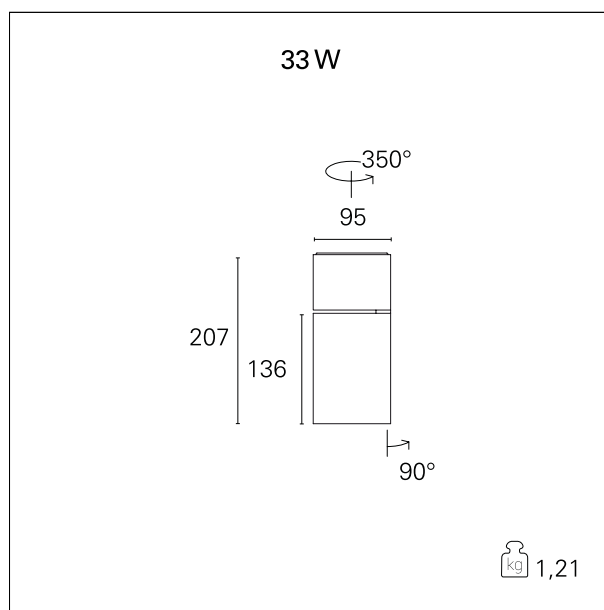

Ska Base

RTL47304 - 33 W - 3200 lumen - 15° - Spot / 33 W / 4000 K / CRI > 92

DESCRIZIONE

I proiettori della serie SKA sono particolarmente indicati per l'illuminazione degli ambienti commerciali come i negozi e gli store. Le elevate prestazioni illuminotecniche consentono di illuminare adeguatamente le superfici espositive e gli oggetti esposti. I proiettori della serie Ska sono equipaggiati con driver e led CoB selezionati (prime brand) e le qualità cromatiche della luce (CRI > 90 e SDCM < 3) garantiscono un'ottima resa del colore degli oggetti illuminati. L'emissione della luce è gestita con riflettori ottici intercambiabili ad alto rendimento per ottenere la massima efficienza ottica e la massima flessibilità dell'impianto. Disponibili nella versione On / Off.

switch

On÷Off

CARATTERISTICHE APPARECCHIO

tipo di installazione
materiale
colore
potenza
lumen output - emissione totale
efficacia
dimensioni
peso netto

**proiettori con basetta
alluminio
nero
33 W
3235 lm
98 lm/W
95 x 207 mm.
1,1 kg.**

CARATTERISTICHE ELETTRICHE

alimentazione
tipo di alimentazione
classe di isolamento

**220÷240 V
On÷Off
Classe I**

CARATTERISTICHE MECCANICHE

IP apparecchio

IP20

Ska Base

RTL47304 - 33 W - 3200 lumen - 15° - Spot / 33 W / 4000 K / CRI > 92