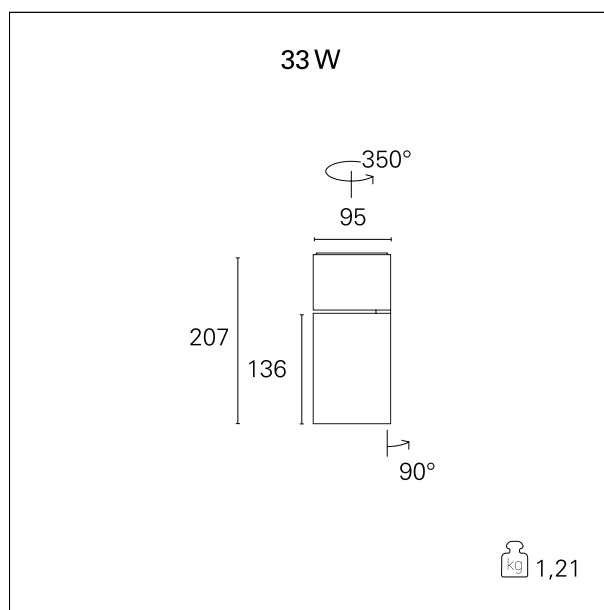

Ska Base

RTL47306 - 33 W - 3200 lumen - 36° - Flood / 33 W / 3000 K / CRI > 92

DESCRIZIONE

I proiettori della serie SKA sono particolarmente indicati per l'illuminazione degli ambienti commerciali come i negozi e gli store. Le elevate prestazioni illuminotecniche consentono di illuminare adeguatamente le superfici espositive e gli oggetti esposti. I proiettori della serie Ska sono equipaggiati con driver e led CoB selezionati (prime brand) e le qualità cromatiche della luce (CRI > 90 e SDCM < 3) garantiscono un'ottima resa del colore degli oggetti illuminati. L'emissione della luce è gestita con riflettori ottici intercambiabili ad alto rendimento per ottenere la massima efficienza ottica e la massima flessibilità dell'impianto. Disponibili nelle versioni On / Off e DALI.

switch **On÷Off**

CARATTERISTICHE APPARECCHIO

tipo di installazione	proiettori con basetta
materiale	alluminio
colore	nero
potenza	33 W
lumen output - emissione totale	3180 lm
efficacia	96 lm/W
dimensioni	95 x 207 mm.
peso netto	1,1 kg.

CARATTERISTICHE ELETTRICHE

alimentazione	220÷240 V
tipo di alimentazione	On÷Off
classe di isolamento	Classe I

CARATTERISTICHE MECCANICHE

IP apparecchio	IP20
----------------	-------------

Ska Base

RTL47306 - 33 W - 3200 lumen - 36° - Flood / 33 W / 3000 K / CRI > 92