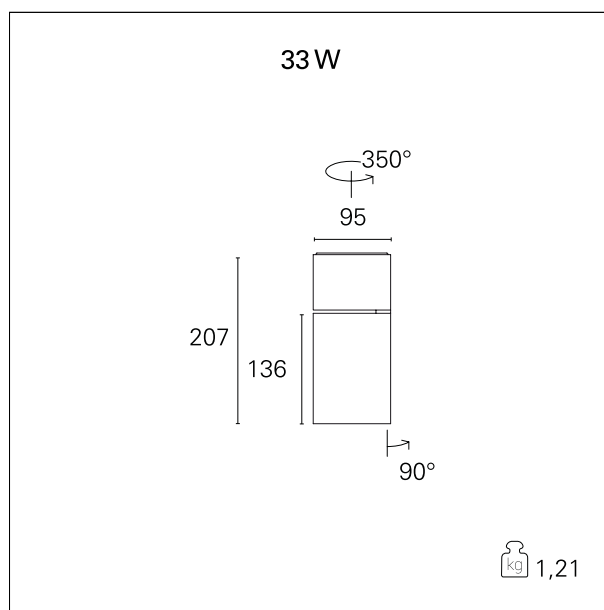

Ska Base

RTL47308 - 33 W - 3200 lumen - 36° - Flood / 33 W / 4000 K / CRI > 92

DESCRIZIONE

I proiettori della serie SKA sono particolarmente indicati per l'illuminazione degli ambienti commerciali come i negozi e gli store. Le elevate prestazioni illuminotecniche consentono di illuminare adeguatamente le superfici espositive e gli oggetti esposti. I proiettori della serie Ska sono equipaggiati con driver e led CoB selezionati (prime brand) e le qualità cromatiche della luce (CRI > 90 e SDCM < 3) garantiscono un'ottima resa del colore degli oggetti illuminati. L'emissione della luce è gestita con riflettori ottici intercambiabili ad alto rendimento per ottenere la massima efficienza ottica e la massima flessibilità dell'impianto. Disponibili nelle versioni On / Off e DALI.

switch

On:Off

CARATTERISTICHE APPARECCHIO

tipo di installazione
materiale
colore
potenza
lumen output - emissione totale
efficacia
dimensioni
peso netto

**proiettori con basetta
alluminio
nero
33 W
3240 lm
98 lm/W
95 x 207 mm.
1,1 kg.**

CARATTERISTICHE ELETTRICHE

alimentazione
tipo di alimentazione
classe di isolamento

**220÷240 V
On:Off
Classe I**

CARATTERISTICHE MECCANICHE

IP apparecchio

IP20

Ska Base

RTL47308 - 33 W - 3200 lumen - 36° - Flood / 33 W / 4000 K / CRI > 92