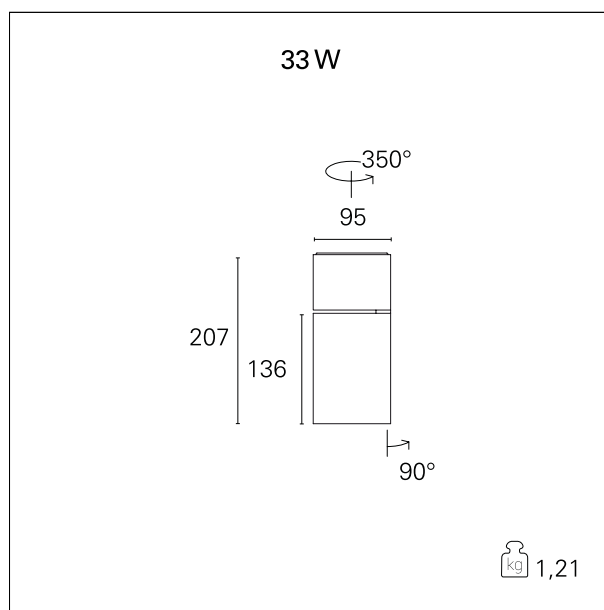

Ska Base

RTL47309 - 33 W - 3200 lumen - 60° - Wide / 33 W / 3000 K / CRI > 92

DESCRIZIONE

I proiettori della serie SKA sono particolarmente indicati per l'illuminazione degli ambienti commerciali come i negozi e gli store. Le elevate prestazioni illuminotecniche consentono di illuminare adeguatamente le superfici espositive e gli oggetti esposti. I proiettori della serie Ska sono equipaggiati con driver e led CoB selezionati (prime brand) e le qualità cromatiche della luce (CRI > 90 e SDCM < 3) garantiscono un'ottima resa del colore degli oggetti illuminati. L'emissione della luce è gestita con riflettori ottici intercambiabili ad alto rendimento per ottenere la massima efficienza ottica e la massima flessibilità dell'impianto. Disponibili nelle versioni On / Off e DALI.

switch

On:Off

CARATTERISTICHE APPARECCHIO

tipo di installazione
materiale
colore
potenza
lumen output - emissione totale
efficacia
dimensioni
peso netto

**proiettori con basetta
alluminio
bianco
33 W
3195 lm
97 lm/W
95 x 207 mm.
1,1 kg.**

CARATTERISTICHE ELETTRICHE

alimentazione
tipo di alimentazione
classe di isolamento

**220÷240 V
On:Off
Classe I**

CARATTERISTICHE MECCANICHE

IP apparecchio

IP20

Ska Base

RTL47309 - 33 W - 3200 lumen - 60° - Wide / 33 W / 3000 K / CRI > 92