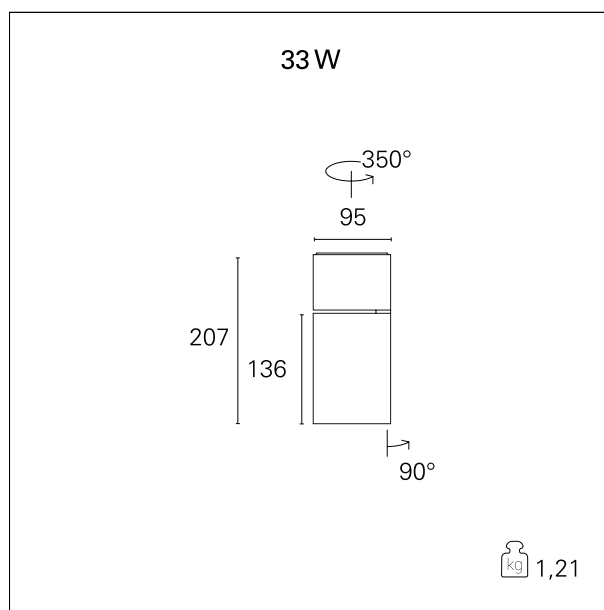

Ska Base

RTL47311 - 33 W - 3200 lumen - 60° - Wide / 33 W / 4000 K / CRI > 92

DESCRIZIONE

I proiettori della serie SKA sono particolarmente indicati per l'illuminazione degli ambienti commerciali come i negozi e gli store. Le elevate prestazioni illuminotecniche consentono di illuminare adeguatamente le superfici espositive e gli oggetti esposti. I proiettori della serie Ska sono equipaggiati con driver e led CoB selezionati (prime brand) e le qualità cromatiche della luce (CRI > 90 e SDCM < 3) garantiscono un'ottima resa del colore degli oggetti illuminati. L'emissione della luce è gestita con riflettori ottici intercambiabili ad alto rendimento per ottenere la massima efficienza ottica e la massima flessibilità dell'impianto. Disponibili nelle versioni On / Off e DALI.

switch

On:Off

CARATTERISTICHE APPARECCHIO

tipo di installazione
materiale
colore
potenza
lumen output - emissione totale
efficacia
dimensioni
peso netto

**proiettori con basetta
alluminio
bianco
33 W
3248 lm
98 lm/W
95 x 207 mm.
1,1 kg.**

CARATTERISTICHE ELETTRICHE

alimentazione
tipo di alimentazione
classe di isolamento

**220÷240 V
On:Off
Classe I**

CARATTERISTICHE MECCANICHE

IP apparecchio

IP20

Ska Base

RTL47311 - 33 W - 3200 lumen - 60° - Wide / 33 W / 4000 K / CRI > 92