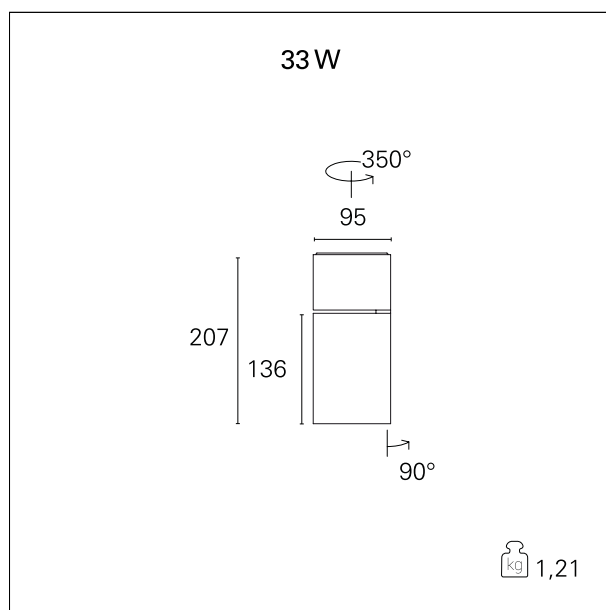

Ska Base

RTL47312 - 33 W - 3200 lumen - 60° - Wide / 33 W / 4000 K / CRI > 92

DESCRIZIONE

I proiettori della serie SKA sono particolarmente indicati per l'illuminazione degli ambienti commerciali come i negozi e gli store. Le elevate prestazioni illuminotecniche consentono di illuminare adeguatamente le superfici espositive e gli oggetti esposti. I proiettori della serie Ska sono equipaggiati con driver e led CoB selezionati (prime brand) e le qualità cromatiche della luce (CRI > 90 e SDCM < 3) garantiscono un'ottima resa del colore degli oggetti illuminati. L'emissione della luce è gestita con riflettori ottici intercambiabili ad alto rendimento per ottenere la massima efficienza ottica e la massima flessibilità dell'impianto. Disponibili nelle versioni On / Off e DALI.

switch

On:Off

CARATTERISTICHE APPARECCHIO

tipo di installazione
materiale
colore
potenza
lumen output - emissione totale
efficacia
dimensioni
peso netto

**proiettori con basetta
alluminio
nero
33 W
3248 lm
98 lm/W
95 x 207 mm.
1,1 kg.**

CARATTERISTICHE ELETTRICHE

alimentazione
tipo di alimentazione
classe di isolamento

**220÷240 V
On:Off
Classe I**

CARATTERISTICHE MECCANICHE

IP apparecchio

IP20

Ska Base

RTL47312 - 33 W - 3200 lumen - 60° - Wide / 33 W / 4000 K / CRI > 92