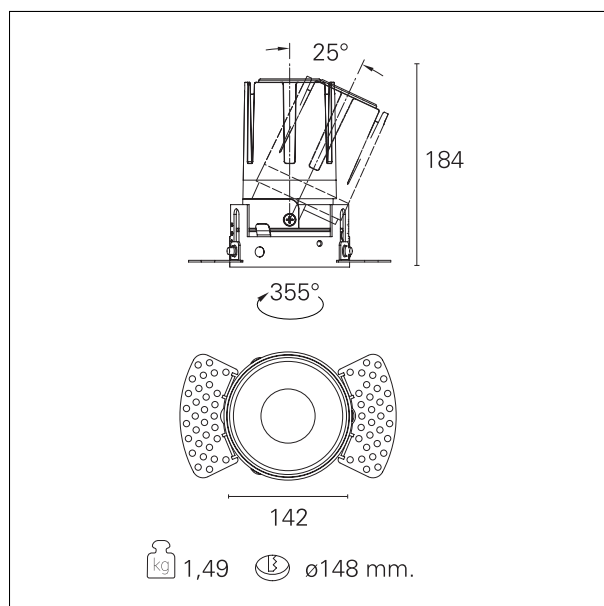

Nemo TL Adj

RTT20236CA - Trimless + Mirror Reflector - 42 W - 3800 lumen / 4000 K / CRI >90

DESCRIZIONE

Nemo TL è la serie trimless della famiglia Nemo progettata per le installazioni nei controsoffitti in cartongesso senza bordo a vista. I modelli fino a 24W sono dotati di flangia fissa preforata per il fissaggio diretto dell'apparecchio al controsoffitto; I modelli da 33W e 42W sono dotati di flange di fissaggio regolabili in altezza. Quattro aperture di fascio con cut-off di 38° e versioni fino a UGR<17 permettono di ottenere il giusto equilibrio fra controllo delle luminanze e diffusione della luce. I moduli illuminanti sono tutti equipaggiati con led di ultima generazione con CRI >90 e SDCM < 3. La gamma di Nemo TL Adj e Nemo TL Fix presenta riflettori secondari intercambiabili disponibili in cinque diverse finiture estetiche che permettono di caratterizzare l'impianto anche successivamente alla prima installazione. Il cavetto di sicurezza in dotazione evita la caduta accidentale e il sistema di connessione al driver di tipo "fast plug" permette un'installazione rapida e sicura. Versione Nemo ADJ per luce di accento con orientabilità di 350° sul piano orizzontale e di 30° sul piano verticale. Nemo Fix per l'illuminazione verticale per il controllo dell'abbagliamento diretto e luce sfumata ai bordi del fascio.

switch

Casambi

CARATTERISTICHE APPARECCHIO

tipo di installazione
materiale
colore
potenza
lumen output - emissione totale
efficacia
diametro
dimensioni
peso netto

trimless
alluminio
speculare
42 W
3858 lm
92 lm/W
Ø 142 mm.
h 184 mm.
1,49 kg.

CARATTERISTICHE MECCANICHE

IP vano ottico **IP40**
IP vano incassato **IP20**
IK **IK02**

DIMENSIONI FORO D'INCASSO

diametro foro incasso **Ø 148 mm.**

CLASSIFICAZIONE ENERGETICA

 Questo dispositivo è munito di lampade a LED integrate.

CARATTERISTICHE ILLUMINOTECNICHE

tipo di emissione	rotosimmetrica
effetto luminoso	flood
ottica	24°
apertura di fascio - diretta	24°
UGR	≤ 17
cut-off	38°

FOTOMETRIA