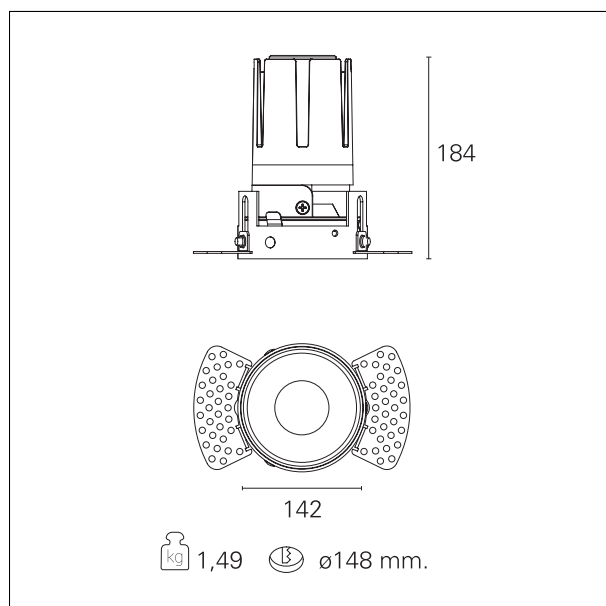

Nemo TL Fix

RTT21134 - Trimless + Matt Reflector - 42 W - 3800 lumen / 4000 K / CRI >90

DESCRIZIONE

Nemo TL è la serie trimless della famiglia Nemo progettata per le installazioni nei controsoffitti in cartongesso senza bordo a vista. I modelli fino a 24W sono dotati di flangia fissa preforata per il fissaggio diretto dell'apparecchio al controsoffitto; I modelli da 33W e 42W sono dotati di flange di fissaggio regolabili in altezza. Quattro aperture di fascio con cut-off di 38° e versioni fino a UGR<17 permettono di ottenere il giusto equilibrio fra controllo delle luminanze e diffusione della luce. I moduli illuminanti sono tutti equipaggiati con led di ultima generazione con CRI >90 e SDCM < 3. La gamma di Nemo TL Adj e Nemo TL Fix presenta riflettori secondari intercambiabili disponibili in cinque diverse finiture estetiche che permettono di caratterizzare l'impianto anche successivamente alla prima installazione. Il cavetto di sicurezza in dotazione evita la caduta accidentale e il sistema di connessione al driver di tipo "fast plug" permette un'installazione rapida e sicura. Versione Nemo ADJ per luce di accento con orientabilità di 350° sul piano orizzontale e di 30° sul piano verticale. Nemo Fix per l'illuminazione verticale per il controllo dell'abbagliamento diretto e luce sfumata ai bordi del fascio.

switch

On+Off

CARATTERISTICHE APPARECCHIO

tipo di installazione
materiale
colore
potenza
lumen output - emissione totale
efficacia
diametro
dimensioni
peso netto

trimless
alluminio
satinato
42 W
3842 lm
91 lm/W
Ø 142 mm.
h 184 mm.
1,49 kg.

CARATTERISTICHE MECCANICHE

IP vano ottico **IP40**
IP vano incassato **IP20**
IK **IK02**

DIMENSIONI FORO D'INCASSO

diametro foro incasso **Ø 148 mm.**

CLASSIFICAZIONE ENERGETICA

 Questo dispositivo è munito di lampade a LED integrate.

CARATTERISTICHE ILLUMINOTECNICHE

tipo di emissione	rotosimmetrica
effetto luminoso	spot
ottica	15°
apertura di fascio - diretta	15°
UGR	≤ 17
cut-off	38°

FOTOMETRIA