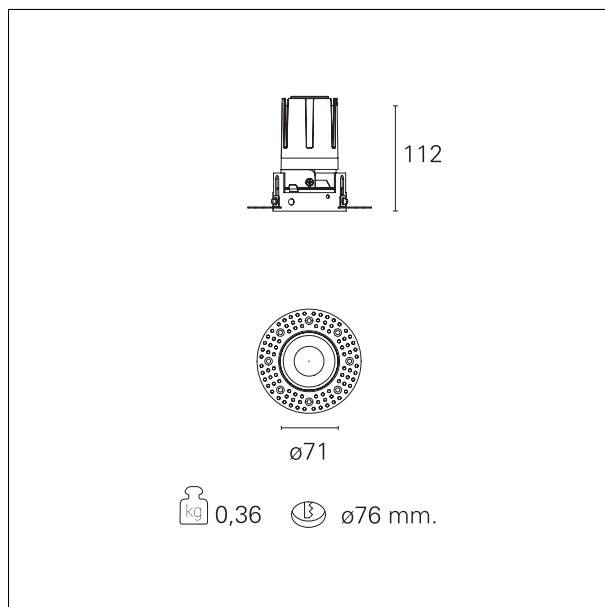

Nemo TL Fix

RTT21146DM - Trimless + Matt Reflector - 15 W - 1450 lumen / 2700 K / CRI >90

DESCRIZIONE

Nemo TL è la serie trimless della famiglia Nemo progettata per le installazioni nei controsoffitti in cartongesso senza bordo a vista. I modelli fino a 24W sono dotati di flangia fissa preforata per il fissaggio diretto dell'apparecchio al controsoffitto; I modelli da 33W e 42W sono dotati di flange di fissaggio regolabili in altezza. Quattro aperture di fascio con cut-off di 38° e versioni fino a UGR<17 permettono di ottenere il giusto equilibrio fra controllo delle luminanze e diffusione della luce. I moduli illuminanti sono tutti equipaggiati con led di ultima generazione con CRI >90 e SDCM < 3. La gamma di Nemo TL Adj e Nemo TL Fix presenta riflettori secondari intercambiabili disponibili in cinque diverse finiture estetiche che permettono di caratterizzare l'impianto anche successivamente alla prima installazione. Il cavetto di sicurezza in dotazione evita la caduta accidentale e il sistema di connessione al driver di tipo "fast plug" permette un'installazione rapida e sicura. Versione Nemo ADJ per luce di accento con orientabilità di 350° sul piano orizzontale e di 30° sul piano verticale. Nemo Fix per l'illuminazione verticale per il controllo dell'abbagliamento diretto e luce sfumata ai bordi del fascio.

switch

1...10V / Push

CARATTERISTICHE APPARECCHIO

tipo di installazione
materiale
colore
potenza
lumen output - emissione totale
efficacia
diametro
dimensioni
peso netto

trimless
alluminio
 satinato
15 W
1363 lm
91 lm/W
Ø 71 mm.
h 112 mm.
0,36 kg.

CARATTERISTICHE MECCANICHE

IP vano ottico **IP40**
IP vano incassato **IP20**
IK **IK02**

DIMENSIONI FORO D'INCASSO

diametro foro incasso **Ø 76 mm.**

CLASSIFICAZIONE ENERGETICA

Le lampade di questo dispositivo non sono sostituibili.

CARATTERISTICHE ILLUMINOTECNICHE

tipo di emissione	rotosimmetrica
effetto luminoso	flood
ottica	24°
apertura di fascio - diretta	24°
UGR	≤ 17
cut-off	38°

FOTOMETRIA