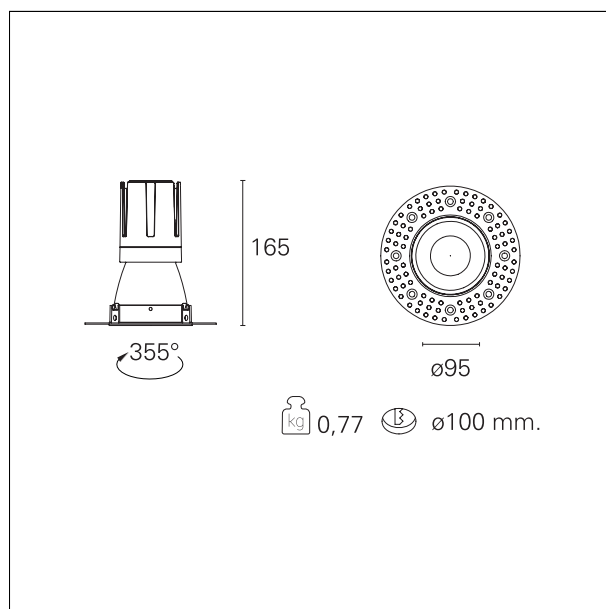

#### DESCRIZIONE

Nemo TL è la serie trimless della famiglia Nemo progettata per le installazioni nei controsoffitti in cartongesso senza bordo a vista. I modelli fino a 24W sono dotati di flangia fissa preforata per il fissaggio diretto dell'apparecchio al controsoffitto; I modelli da 33W e 42W sono dotati di flange di fissaggio regolabili in altezza. Nemo TL Comfort è la soluzione ideale per le installazioni che devono garantire il massimo comfort visivo; grazie al suo cut off a 48°, la versione TL Comfort della serie Nemo garantisce il massimo controllo dell'abbagliamento diretto. I moduli illuminanti sono tutti equipaggiati con led di ultima generazione con CRI >90 e SDCM < 3. I riflettori secondari intercambiabili disponibili in quattro diverse finiture satinato permettono di caratterizzare esteticamente l'impianto anche successivamente alla prima installazione senza alterare la performance illuminotecnica. Il cavetto di sicurezza in dotazione evita la caduta accidentale e il sistema di connessione al driver di tipo "fast plug" permette un'installazione rapida e sicura.

#### CARATTERISTICHE APPARECCHIO

tipo di installazione	<b>trimless</b>
materiale	<b>alluminio</b>
colore	<b>satinato</b>
potenza	<b>24 W</b>
lumen output - emissione totale	<b>2212 lm</b>
efficacia	<b>92 lm/W</b>
diametro	<b>Ø 95 mm.</b>
dimensioni	<b>h 165 mm.</b>
peso netto	<b>0,77 kg.</b>

#### DIMENSIONI FORO D'INCASSO

diametro foro incasso	<b>Ø 100 mm.</b>
-----------------------	------------------