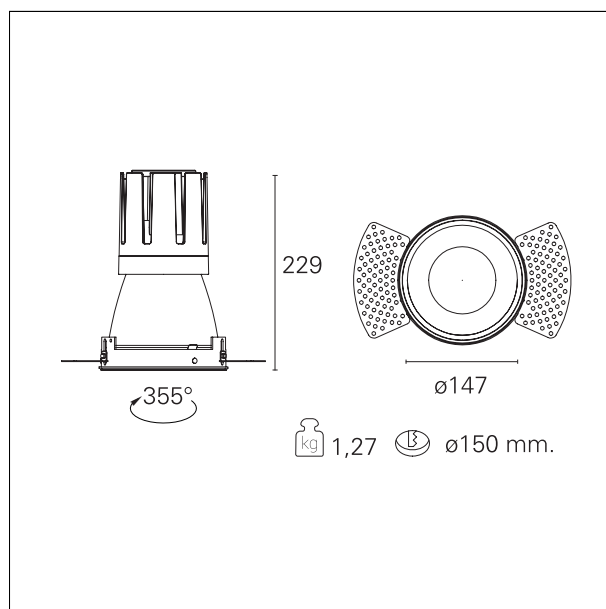

Nemo TL Comfort

RTT21138DM - Trimless + Matt Silver Reflector - 42 W - 3800 lumen / 4000 K / CRI >90

DESCRIZIONE

Nemo TL è la serie trimless della famiglia Nemo progettata per le installazioni nei controsoffitti in cartongesso senza bordo a vista. I modelli fino a 24W sono dotati di flangia fissa preforata per il fissaggio diretto dell'apparecchio al controsoffitto; I modelli da 33W e 42W sono dotati di flange di fissaggio regolabili in altezza. Nemo TL Comfort è la soluzione ideale per le installazioni che devono garantire il massimo comfort visivo; grazie al suo cut off a 48°, la versione TL Comfort della serie Nemo garantisce il massimo controllo dell'abbagliamento diretto. I moduli illuminanti sono tutti equipaggiati con led di ultima generazione con CRI >90 e SDCM < 3. I riflettori secondari intercambiabili disponibili in quattro diverse finiture satinato permettono di caratterizzare esteticamente l'impianto anche successivamente alla prima installazione senza alterare la performance illuminotecnica. Il cavetto di sicurezza in dotazione evita la caduta accidentale e il sistema di connessione al driver di tipo "fast plug" permette un'installazione rapida e sicura.

switch

1...10V / Push

CARATTERISTICHE APPARECCHIO

tipo di installazione
materiale
colore
potenza
lumen output - emissione totale
efficacia
diametro
dimensioni
peso netto

trimless
alluminio
satinato
42 W
3834 lm
91 lm/W
Ø 147 mm.
h 229 mm.
1,27 kg.

CARATTERISTICHE MECCANICHE

IP vano ottico	IP40
IP vano incassato	IP20
IK	IK02

DIMENSIONI FORO D'INCASSO

diametro foro incasso	Ø 150 mm.
-----------------------	------------------

CLASSIFICAZIONE ENERGETICA