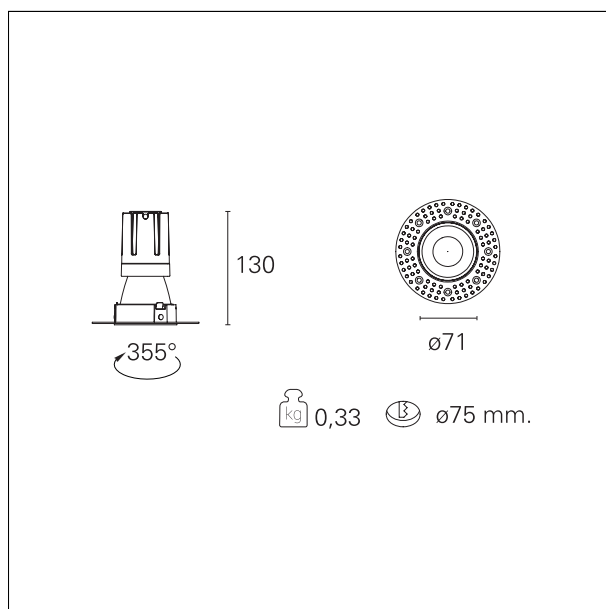

#### DESCRIZIONE

Nemo TL è la serie trimless della famiglia Nemo progettata per le installazioni nei controsoffitti in cartongesso senza bordo a vista. I modelli fino a 24W sono dotati di flangia fissa preforata per il fissaggio diretto dell'apparecchio al controsoffitto; I modelli da 33W e 42W sono dotati di flange di fissaggio regolabili in altezza. Nemo TL Comfort è la soluzione ideale per le installazioni che devono garantire il massimo comfort visivo; grazie al suo cut off a 48°, la versione TL Comfort della serie Nemo garantisce il massimo controllo dell'abbagliamento diretto. I moduli illuminanti sono tutti equipaggiati con led di ultima generazione con CRI >90 e SDCM < 3. I riflettori secondari intercambiabili disponibili in quattro diverse finiture satinato permettono di caratterizzare esteticamente l'impianto anche successivamente alla prima installazione senza alterare la performance illuminotecnica. Il cavetto di sicurezza in dotazione evita la caduta accidentale e il sistema di connessione al driver di tipo "fast plug" permette un'installazione rapida e sicura.

#### CARATTERISTICHE APPARECCHIO

tipo di installazione	<b>trimless</b>
materiale	<b>alluminio</b>
colore	<b>satinato</b>
potenza	<b>15 W</b>
lumen output - emissione totale	<b>1349 lm</b>
efficacia	<b>90 lm/W</b>
diametro	<b>Ø 71 mm.</b>
dimensioni	<b>h 130 mm.</b>
peso netto	<b>0,33 kg.</b>

#### DIMENSIONI FORO D'INCASSO

diametro foro incasso	<b>Ø 75 mm.</b>
-----------------------	-----------------