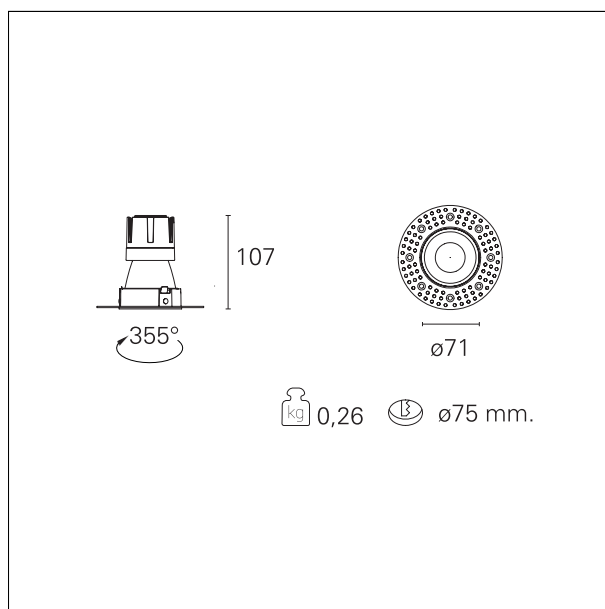

#### DESCRIZIONE

Nemo TL è la serie trimless della famiglia Nemo progettata per le installazioni nei controsoffitti in cartongesso senza bordo a vista. I modelli fino a 24W sono dotati di flangia fissa preforata per il fissaggio diretto dell'apparecchio al controsoffitto; I modelli da 33W e 42W sono dotati di flange di fissaggio regolabili in altezza. Nemo TL Comfort è la soluzione ideale per le installazioni che devono garantire il massimo comfort visivo; grazie al suo cut off a 48°, la versione TL Comfort della serie Nemo garantisce il massimo controllo dell'abbagliamento diretto. I moduli illuminanti sono tutti equipaggiati con led di ultima generazione con CRI >90 e SDCM < 3. I riflettori secondari intercambiabili disponibili in quattro diverse finiture satiniate permettono di caratterizzare esteticamente l'impianto anche successivamente alla prima installazione senza alterare la performance illuminotecnica. Il cavetto di sicurezza in dotazione evita la caduta accidentale e il sistema di connessione al driver di tipo "fast plug" permette un'installazione rapida e sicura.

#### CARATTERISTICHE APPARECCHIO

tipo di installazione	<b>trimless</b>
materiale	<b>alluminio</b>
colore	<b>bianco opaco</b>
potenza	<b>10 W</b>
lumen output - emissione totale	<b>968 lm</b>
efficacia	<b>97 lm/W</b>
diametro	<b>Ø 71 mm.</b>
dimensioni	<b>h 107 mm.</b>
peso netto	<b>0,26 kg.</b>

#### DIMENSIONI FORO D'INCASSO

diametro foro incasso	<b>Ø 75 mm.</b>
-----------------------	-----------------