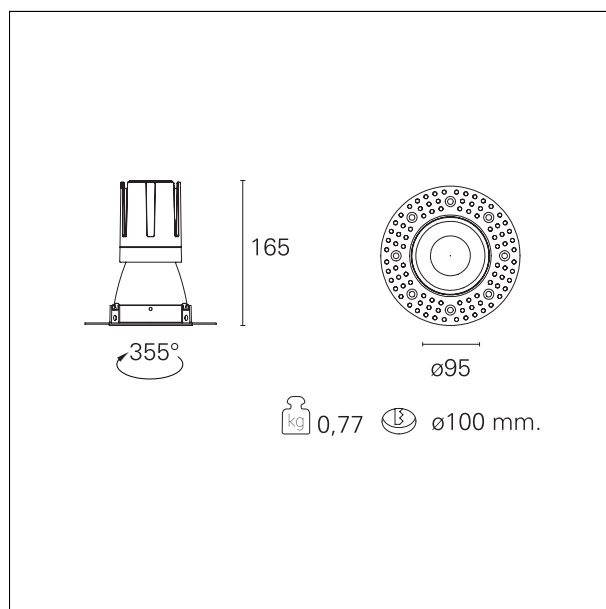

Nemo TL Comfort

RTT22224DM - Trimless + Matt White Reflector - 24 W - 2200 lumen / 4000 K / CRI >90

DESCRIZIONE

Nemo TL è la serie trimless della famiglia Nemo progettata per le installazioni nei controsoffitti in cartongesso senza bordo a vista. I modelli fino a 24W sono dotati di flangia fissa preforata per il fissaggio diretto dell'apparecchio al controsoffitto; I modelli da 33W e 42W sono dotati di flange di fissaggio regolabili in altezza. Nemo TL Comfort è la soluzione ideale per le installazioni che devono garantire il massimo comfort visivo; grazie al suo cut off a 48°, la versione TL Comfort della serie Nemo garantisce il massimo controllo dell'abbagliamento diretto. I moduli illuminanti sono tutti equipaggiati con led di ultima generazione con CRI >90 e SDCM < 3. I riflettori secondari intercambiabili disponibili in quattro diverse finiture satiniate permettono di caratterizzare esteticamente l'impianto anche successivamente alla prima installazione senza alterare la performance illuminotecnica. Il cavetto di sicurezza in dotazione evita la caduta accidentale e il sistema di connessione al driver di tipo "fast plug" permette un'installazione rapida e sicura.

switch

1...10V / Push

CARATTERISTICHE APPARECCHIO

tipo di installazione
materiale
colore
potenza
lumen output - emissione totale
efficacia
diametro
dimensioni
peso netto

trimless
alluminio
bianco opaco
24 W
2224 lm
93 lm/W
Ø 95 mm.
h 165 mm.
0,77 kg.

CARATTERISTICHE MECCANICHE

IP vano ottico	IP40
IP vano incassato	IP20
IK	IK02

DIMENSIONI FORO D'INCASSO

diametro foro incasso	Ø 100 mm.
-----------------------	------------------

CLASSIFICAZIONE ENERGETICA