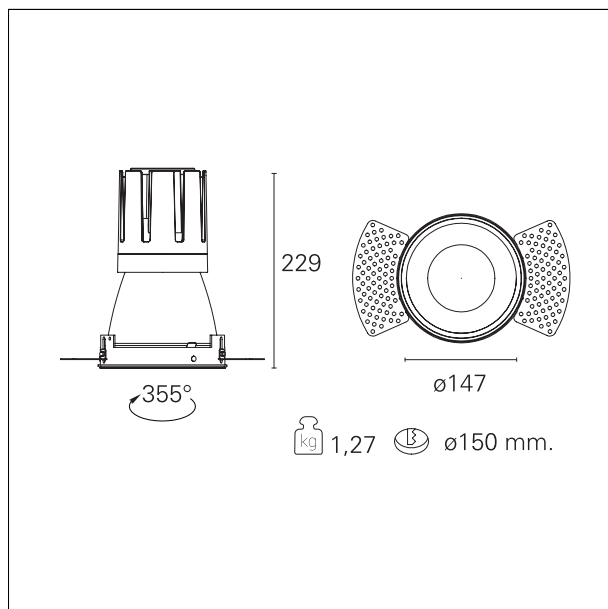

Nemo TL Comfort

RTT22236 - Trimless + Matt White Reflector - 42 W - 3800 lumen / 4000 K / CRI >90

DESCRIZIONE

Nemo TL è la serie trimless della famiglia Nemo progettata per le installazioni nei controsoffitti in cartongesso senza bordo a vista. I modelli fino a 24W sono dotati di flangia fissa preforata per il fissaggio diretto dell'apparecchio al controsoffitto; I modelli da 33W e 42W sono dotati di flange di fissaggio regolabili in altezza. Nemo TL Comfort è la soluzione ideale per le installazioni che devono garantire il massimo comfort visivo; grazie al suo cut off a 48°, la versione TL Comfort della serie Nemo garantisce il massimo controllo dell'abbagliamento diretto. I moduli illuminanti sono tutti equipaggiati con led di ultima generazione con CRI >90 e SDCM < 3. I riflettori secondari intercambiabili disponibili in quattro diverse finiture satiniate permettono di caratterizzare esteticamente l'impianto anche successivamente alla prima installazione senza alterare la performance illuminotecnica. Il cavetto di sicurezza in dotazione evita la caduta accidentale e il sistema di connessione al driver di tipo "fast plug" permette un'installazione rapida e sicura.

switch

On+Off

CARATTERISTICHE APPARECCHIO

tipo di installazione
materiale
colore
potenza
lumen output - emissione totale
efficacia
diametro
dimensioni
peso netto

trimless
alluminio
bianco opaco
42 W
3824 lm
91 lm/W
Ø 147 mm.
h 229 mm.
1,27 kg.

CARATTERISTICHE MECCANICHE

IP vano ottico	IP40
IP vano incassato	IP20
IK	IK02

DIMENSIONI FORO D'INCASSO

diametro foro incasso	Ø 150 mm.
-----------------------	------------------

CLASSIFICAZIONE ENERGETICA