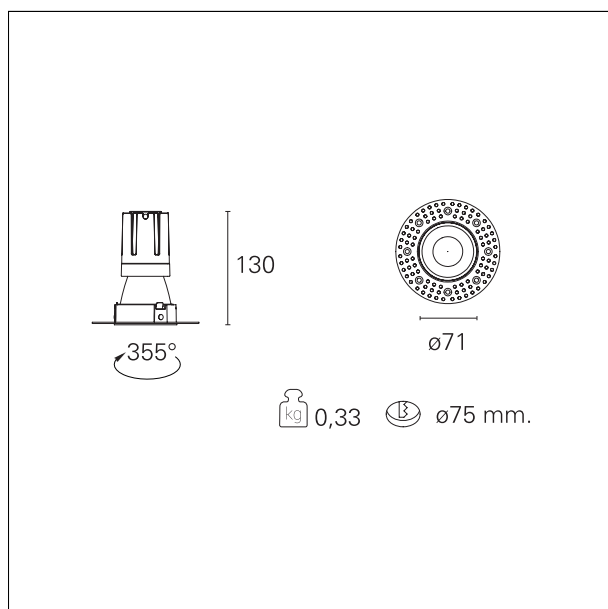

Nemo TL Comfort

RTT22246DM - Trimless + Matt White Reflector - 15 W - 1450 lumen / 2700 K / CRI >90

DESCRIZIONE

Nemo TL è la serie trimless della famiglia Nemo progettata per le installazioni nei controsoffitti in cartongesso senza bordo a vista. I modelli fino a 24W sono dotati di flangia fissa preforata per il fissaggio diretto dell'apparecchio al controsoffitto; I modelli da 33W e 42W sono dotati di flange di fissaggio regolabili in altezza. Nemo TL Comfort è la soluzione ideale per le installazioni che devono garantire il massimo comfort visivo; grazie al suo cut off a 48°, la versione TL Comfort della serie Nemo garantisce il massimo controllo dell'abbagliamento diretto. I moduli illuminanti sono tutti equipaggiati con led di ultima generazione con CRI >90 e SDCM < 3. I riflettori secondari intercambiabili disponibili in quattro diverse finiture satiniate permettono di caratterizzare esteticamente l'impianto anche successivamente alla prima installazione senza alterare la performance illuminotecnica. Il cavetto di sicurezza in dotazione evita la caduta accidentale e il sistema di connessione al driver di tipo "fast plug" permette un'installazione rapida e sicura.

switch

1...10V / Push

CARATTERISTICHE APPARECCHIO

tipo di installazione
materiale
colore
potenza
lumen output - emissione totale
efficacia
diametro
dimensioni
peso netto

trimless
alluminio
bianco opaco
15 W
1349 lm
90 lm/W
Ø 71 mm.
h 130 mm.
0,33 kg.

CARATTERISTICHE ELETTRICHE

alimentazione **220÷240 V**
tipo di alimentazione **1...10V / Push**
classe di isolamento **Classe II**

Nemo TL Comfort

RTT22246DM - Trimless + Matt White Reflector - 15 W - 1450 lumen / 2700 K / CRI >90

CARATTERISTICHE MECCANICHE

IP vano ottico	IP40
IP vano incassato	IP20
IK	IK02

DIMENSIONI FORO D'INCASSO

diametro foro incasso	Ø 75 mm.
-----------------------	-----------------

CLASSIFICAZIONE ENERGETICA

Questo dispositivo è munito di lampade a LED integrate.