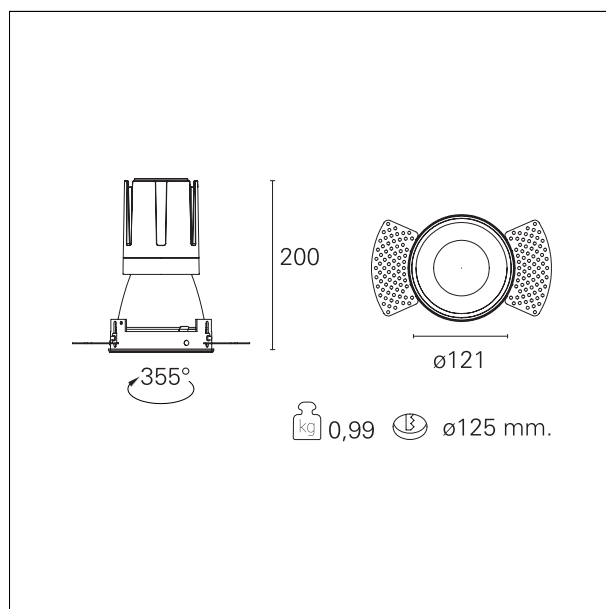

#### DESCRIZIONE

Nemo TL è la serie trimless della famiglia Nemo progettata per le installazioni nei controsoffitti in cartongesso senza bordo a vista. I modelli fino a 24W sono dotati di flangia fissa preforata per il fissaggio diretto dell'apparecchio al controsoffitto; I modelli da 33W e 42W sono dotati di flange di fissaggio regolabili in altezza. Nemo TL Comfort è la soluzione ideale per le installazioni che devono garantire il massimo comfort visivo; grazie al suo cut off a 48°, la versione TL Comfort della serie Nemo garantisce il massimo controllo dell'abbagliamento diretto. I moduli illuminanti sono tutti equipaggiati con led di ultima generazione con CRI >90 e SDCM < 3. I riflettori secondari intercambiabili disponibili in quattro diverse finiture satiniate permettono di caratterizzare esteticamente l'impianto anche successivamente alla prima installazione senza alterare la performance illuminotecnica. Il cavetto di sicurezza in dotazione evita la caduta accidentale e il sistema di connessione al driver di tipo "fast plug" permette un'installazione rapida e sicura.

#### CARATTERISTICHE APPARECCHIO

tipo di installazione	<b>trimless</b>
materiale	<b>alluminio</b>
colore	<b>bianco opaco</b>
potenza	<b>33 W</b>
lumen output - emissione totale	<b>2926 lm</b>
efficacia	<b>89 lm/W</b>
diametro	<b>Ø 121 mm.</b>
dimensioni	<b>h 200 mm.</b>
peso netto	<b>0,99 kg.</b>

#### DIMENSIONI FORO D'INCASSO

diametro foro incasso	<b>Ø 125 mm.</b>
-----------------------	------------------