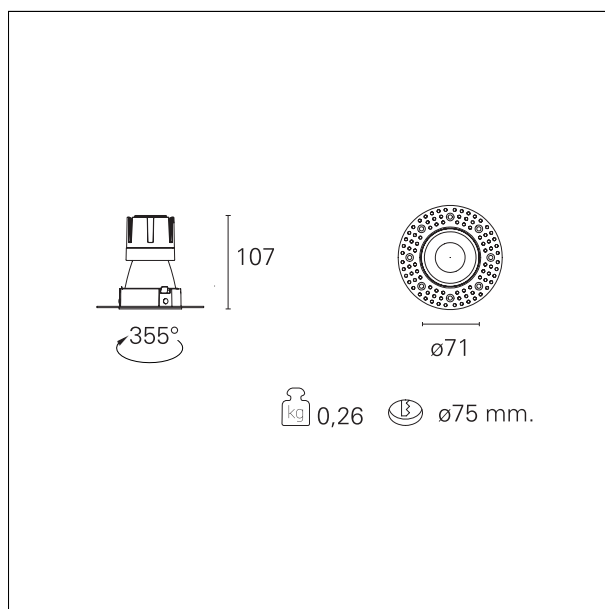

#### DESCRIZIONE

Nemo TL è la serie trimless della famiglia Nemo progettata per le installazioni nei controsoffitti in cartongesso senza bordo a vista. I modelli fino a 24W sono dotati di flangia fissa preforata per il fissaggio diretto dell'apparecchio al controsoffitto; I modelli da 33W e 42W sono dotati di flange di fissaggio regolabili in altezza. Nemo TL Comfort è la soluzione ideale per le installazioni che devono garantire il massimo comfort visivo; grazie al suo cut off a 48°, la versione TL Comfort della serie Nemo garantisce il massimo controllo dell'abbagliamento diretto. I moduli illuminanti sono tutti equipaggiati con led di ultima generazione con CRI >90 e SDCM < 3. I riflettori secondari intercambiabili disponibili in quattro diverse finiture satinata permettono di caratterizzare esteticamente l'impianto anche successivamente alla prima installazione senza alterare la performance illuminotecnica. Il cavetto di sicurezza in dotazione evita la caduta accidentale e il sistema di connessione al driver di tipo "fast plug" permette un'installazione rapida e sicura.

#### CARATTERISTICHE APPARECCHIO

tipo di installazione	<b>trimless</b>
materiale	<b>alluminio</b>
colore	<b>nero opaco</b>
potenza	<b>10 W</b>
lumen output - emissione totale	<b>916 lm</b>
efficacia	<b>92 lm/W</b>
diametro	<b>Ø 71 mm.</b>
dimensioni	<b>h 107 mm.</b>
peso netto	<b>0,26 kg.</b>

#### DIMENSIONI FORO D'INCASSO

diametro foro incasso	<b>Ø 75 mm.</b>
-----------------------	-----------------