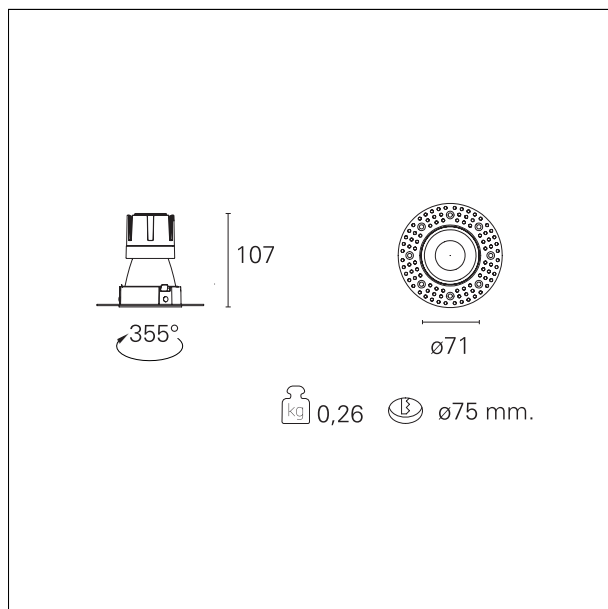

Nemo TL Comfort

RTT22341 - Trimless + Matt Black Reflector - 10 W - 920 lumen / 2700 K / CRI >90

DESCRIZIONE

Nemo TL è la serie trimless della famiglia Nemo progettata per le installazioni nei controsoffitti in cartongesso senza bordo a vista. I modelli fino a 24W sono dotati di flangia fissa preforata per il fissaggio diretto dell'apparecchio al controsoffitto; I modelli da 33W e 42W sono dotati di flange di fissaggio regolabili in altezza. Nemo TL Comfort è la soluzione ideale per le installazioni che devono garantire il massimo comfort visivo; grazie al suo cut off a 48°, la versione TL Comfort della serie Nemo garantisce il massimo controllo dell'abbagliamento diretto. I moduli illuminanti sono tutti equipaggiati con led di ultima generazione con CRI >90 e SDCM < 3. I riflettori secondari intercambiabili disponibili in quattro diverse finiture satiniate permettono di caratterizzare esteticamente l'impianto anche successivamente alla prima installazione senza alterare la performance illuminotecnica. Il cavetto di sicurezza in dotazione evita la caduta accidentale e il sistema di connessione al driver di tipo "fast plug" permette un'installazione rapida e sicura.

switch

On+Off

CARATTERISTICHE APPARECCHIO

tipo di installazione	trimless
materiale	alluminio
colore	nero opaco
potenza	10 W
lumen output - emissione totale	876 lm
efficacia	88 lm/W
diametro	Ø 71 mm.
dimensioni	h 107 mm.
peso netto	0,26 kg.

CARATTERISTICHE MECCANICHE

IP vano ottico	IP40
IP vano incassato	IP20
IK	IK02

DIMENSIONI FORO D'INCASSO

diametro foro incasso	Ø 75 mm.
-----------------------	-----------------

CLASSIFICAZIONE ENERGETICA

Questo dispositivo è munito di lampade a LED integrate.