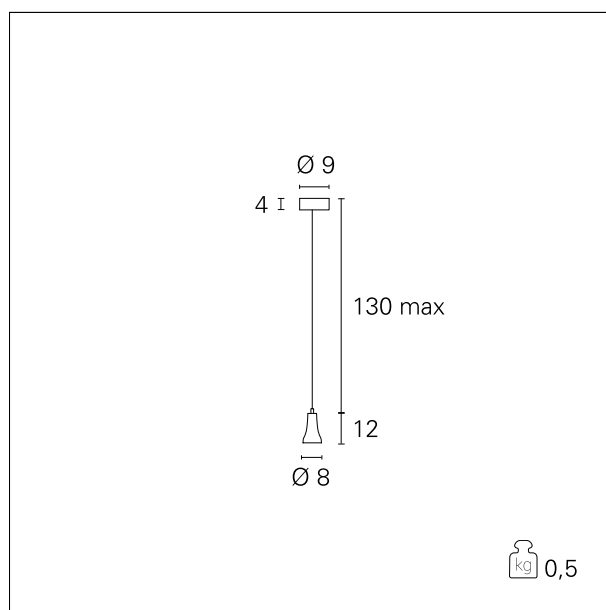

Minimal

SOS057 - Cavo bianco - 65 x 65 cm. - max. 60 W -

DESCRIZIONE

Apparecchio a sospensione. Corpo in alluminio verniciato o anodizzato. Per lampade con attacco E27 o equivalenti a LED. Per effetti di luce diffusa. Cavo di sospensione in rivestimento tessile di colore grigio o bianco. lunghezza massima 130 cm. .

switch

On÷Off

CARATTERISTICHE APPARECCHIO

tipo di installazione
materiale
finitura
colore
potenza
peso netto

sospensione
alluminio
verniciato
bianco
max. 60 W
0,50 kg.

CARATTERISTICHE ELETTRICHE

alimentazione
tipo di alimentazione
classe di isolamento

220÷240 V
On÷Off
Classe II

CARATTERISTICHE MECCANICHE

IP apparecchio

IP20

Minimal

SOS057 - Cavo bianco - 65 x 65 cm. - max. 60 W -

CARATTERISTICHE SORGENTE

tipo sorgente	LED / IAA
attacco sorgente	E27