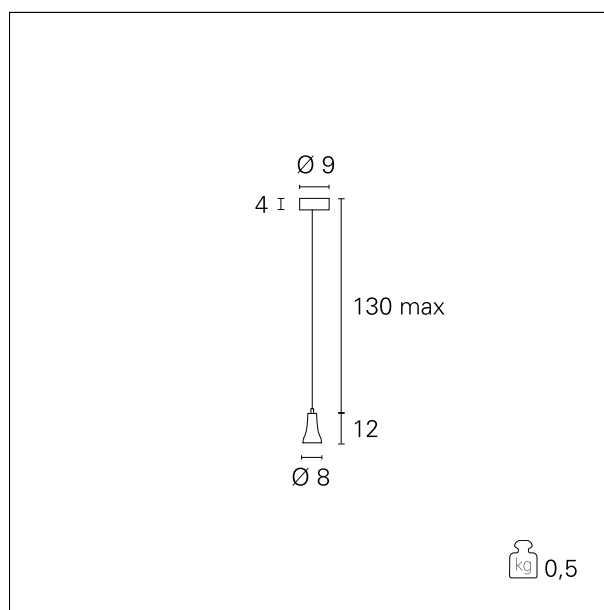

### Minimal

**SOS058** - Cavo grigio - 65 x 65 cm. - max. 60 W -

#### DESCRIZIONE

Apparecchio a sospensione. Corpo in alluminio verniciato o anodizzato. Per lampade con attacco E27 o equivalenti a LED. Per effetti di luce diffusa. Cavo di sospensione in rivestimento tessile di colore grigio o bianco. lunghezza massima 130 cm. .

#### CARATTERISTICHE APPARECCHIO

tipo di installazione  
materiale  
colore  
potenza  
peso netto

sospensione  
metallo  
Acciaio  
max. 60 W  
0,50 kg.

### Minimal

**SOS058** - Cavo grigio - 65 x 65 cm. - max. 60 W -

---