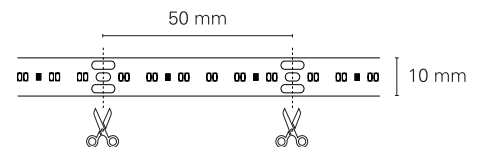

### Tunable

**STP31366** - 19,2 W/m - Cut 50 mm. PCB size 10 mm. / 2700 ÷ 5000K

#### BESCHREIBUNG

Die dynamisch chlorierten Stripled verfügen über modernste technologische Inhalte: Sie sind mit separaten Schaltkreisen ausgestattet, die das Mischen des Lichtstroms ermöglichen und es ermöglichen, unendliche chromatische Variablen in der weißen Farbe oder ein perfektes Mischen der Farbe zu erhalten. Die Farbtemperaturskala kann zwischen 2700 K und 5000 K mit einem allmählichen Übergang durch das Universum der Zwischenmischungen variieren.

#### PRODUKT-DETTAILS

Leistung	<b>19,2 W/m</b>
Lumenleistung - totale Emission	<b>880 lm/m ÷ 920 lm/m</b>

280 LED/m.

### Tunable

**STP31366** - 19,2 W/m - Cut 50 mm. PCB size 10 mm. / 2700 ÷ 5000K

---