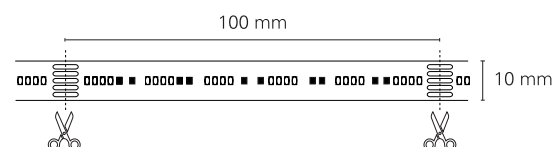

RGB+W Waterproof

STP67210 - IP 67 - / 14,4 W/m / RGB+W 3000K

DESCRIZIONE

In 10 mm. di spessore la serie RGB Striped offre tutti i vantaggi della dinamicità cromatica sia nella tradizionale configurazione con LED 5050, da tempo conosciuti come fra i più affidabili nel tempo, sia nella configurazione con i più recenti LED 2110, emitter di ultima generazione le cui ridottissime dimensioni consentono la perfetta miscelazione delle singole emissioni red / green / blu.

CARATTERISTICHE APPARECCHIO

potenza **14,4 W/m**

240 LED/m.

CARATTERISTICHE ELETTRICHE

alimentazione **24 V DC**
classe di isolamento **Classe III**

CARATTERISTICHE MECCANICHE

IP apparecchio **IP67**

RGB+W Waterproof

STP67210 - IP 67 - / 14,4 W/m / RGB+W 3000K

CARATTERISTICHE SORGENTE

tipo sorgente
temperatura di colore

SMD LED - 2110
RGB+W 3000K