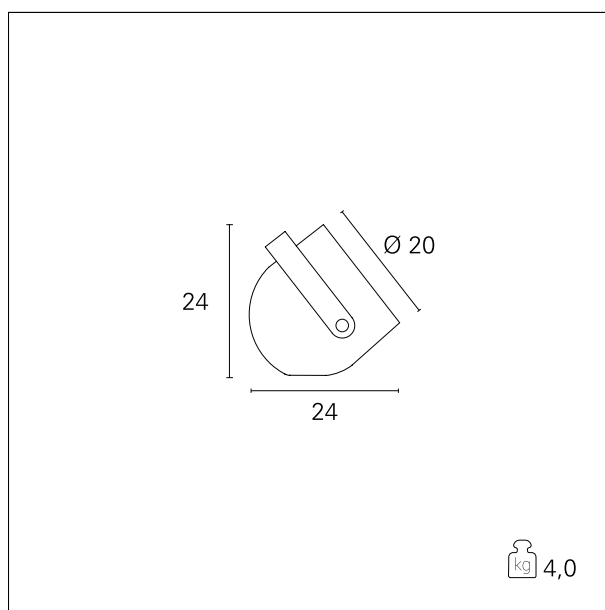

switch

On+Off

CARATTERISTICHE APPARECCHIO

tipo di installazione
materiale
finitura
colore
potenza
lumen output - emissione totale
peso netto

da tavolo
cemento
Liscio
Grigio / Nero
4 W
400 lm
4 kg.

CARATTERISTICHE ELETTRICHE